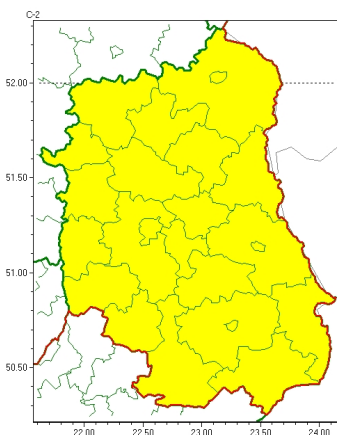

Zasięg ostrzeżeń w województwie

Przymrozki  
2026-03-21 12:05

**WOJEWÓDZTWO LUBELSKIE**  
**OSTRZEŻENIA METEOROLOGICZNE ZBIORCZO NR 61**  
**WYKAZ OBOWIĄZUJĄCYCH OSTRZEŻEŃ**  
**o godz. 12:05 dnia 21.03.2026**

| Zjawisko/Stopień zagrożenia                       | Przymrozki/1  |
|---|---|
| Obszar (w nawiasie numer ostrzeżenia dla powiatu) | powiaty: bialski(27), Biała Podlaska(27), biłgorajski(27), Chełm(28), chełmski(28), hrubieszowski(28), janowski(26), krasnostawski(29), kraśnicki(26), lubartowski(26), lubelski(27), Lublin(27), łączyński(27), łukowski(27), opolski(26), parczewski(26), puławski(25), radzyński(28), rycki(25), świdnicki(28), tomaszowski(29), włodawski(28), zamojski(29), Zamość(29) |
| Ważność   | od godz. 21:00 dnia 21.03.2026 do godz. 07:00 dnia 22.03.2026   |
| Prawdopodobieństwo                                | 80%   |
| Przebieg  | Prognozowany jest spadek temperatury powietrza do $-4^{\circ}\text{C}$ , przy gruncie do $-7^{\circ}\text{C}$ .   |
| SMS   | IMGW-PIB OSTRZEGA: PRZYMROZKI/1 lubelskie (wszystkie powiaty) od 21:00/21.03 do 07:00/22.03.2026 temp. min $-4$ st., przy gruncie $-7$ st. Dotyczy powiatów: wszystkie powiaty.   |
| RSO   | Woj. lubelskie (wszystkie powiaty), IMGW-PIB wydał ostrzeżenie pierwszego stopnia o przymrozkach  |
| Uwagi   | Brak.   |