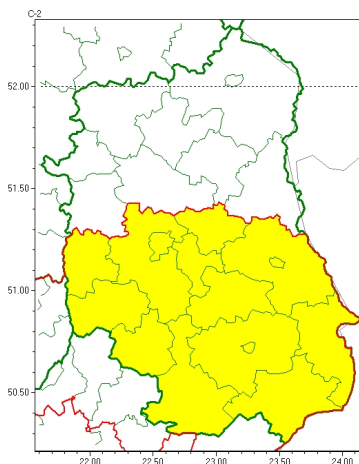

Zasięg ostrzeżeń w województwie

Oblodzenie
2024-11-20 11:58

WOJEWÓDZTWO LUBELSKIE
OSTRZEŻENIA METEOROLOGICZNE ZBIORCZO NR 278
WYKAZ OBSZARÓW ZIEMNYCH OSTRZEŻENIE
o godz. 11:58 dnia 20.11.2024

Zjawisko/Stopień zagrożenia	Oblodzenie/1
Obszar (w nawiasie numer ostrzeżenia dla powiatu)	powiaty: biłgorajski(130), Chełm(122), chełmski(122), hrubieszowski(125), janowski(127), krasnostawski(126), krańcicki(124), lubelski(119), Lublin(119), Łęczyski(116), opolski(119), widnicki(122), tomaszowski(131), zamojski(130), Zamość (130)
Ważność	od godz. 19:00 dnia 20.11.2024 do godz. 08:00 dnia 21.11.2024
Prawdopodobieństwo	75%
Przebieg	Prognozuje się zamarzanie mokrej nawierzchni dróg i chodników po opadach deszczu, deszczu ze mżawką i mokrego niegu powodujących cechy oblodzenia. Temperatura minimalna około -3°C, temperatura minimalna przy gruncie około -4°C.
SMS	IMGW-PIB OSTRZEŻENIA: OBLODZENIE/1 lubelskie (15 powiatów) od 19:00/20.11 do 08:00/21.11.2024 temp. min. od -3 st. do 0 st., przy gruncie do -4 st., lisko. Dotyczy powiatów: biłgorajski, Chełm, chełmski, hrubieszowski, janowski, krasnostawski, krańcicki, lubelski, Lublin, Łęczyski, opolski, widnicki, tomaszowski, zamojski i Zamość.
RSO	Woj. lubelskie (15 powiatów), IMGW-PIB wydał ostrzeżenie pierwszego stopnia o oblodzeniu
Uwagi	Brak.