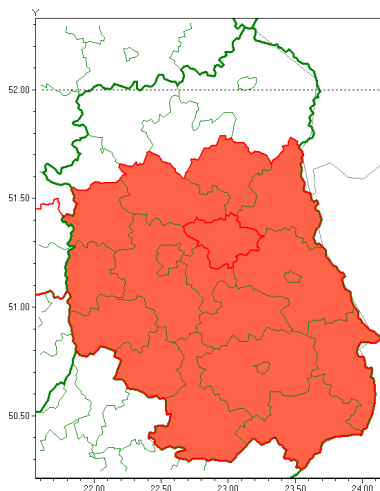

### Zasięg ostrzeżenia w województwie

Burze z gradem

### Ostrzeżenie meteorologiczne Nr 79

<b>Nazwa biura</b>	IMGW-PIB Centralne Biuro Prognoz Meteorologicznych - Wydział w Warszawie
<b>Zjawisko/stopień zagrożenia</b>	Burze z gradem/ 3
<b>Obszar</b>	województwo lubelskie <b>powiat łczyński</b>
<b>Ważność</b>	od godz. 12:00 dnia 01.08.2021 do godz. 02:00 dnia 02.08.2021
<b>Przebieg</b>	Prognozowane są burze, którym miejscami będą towarzyszyć nawalne opady deszczu do 50 mm, lokalnie do 70 mm oraz nawałnicowe porywy wiatru do 120 km/h. Miejscami grad.
<b>Prawdopodobieństwo wystąpienia zjawiska(%)</b>	80%
<b>Uwagi</b>	Brak.
<b>Dyrektor synoptyk IMGW-PIB</b>	Dorota Pacocha
<b>Godzina i data wydania</b>	godz. 23:58 dnia 31.07.2021
<b>SMS</b>	IMGW-PIB OSTRZEŻA: BURZE Z GRADEM/3 lubelskie/łczyński od 12:00/01.08 do 02:00/02.08.2021 deszcz 50 mm, lok. 70 mm, grad, porywy 120 km/h.