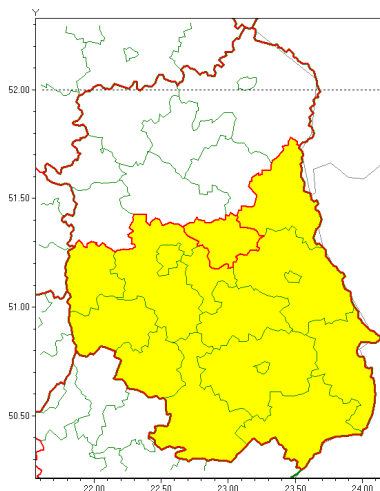

### Zasięg ostrzeżenia w województwie

Burze z gradem

### Ostrzeżenie meteorologiczne Nr 71

<b>Nazwa biura</b>	IMGW-PIB Centralne Biuro Prognoz Meteorologicznych - Wydział w Warszawie
<b>Zjawisko/stopień zagrożenia</b>	Burze z gradem/ 1
<b>Obszar</b>	województwo lubelskie <b>powiat łczyński</b>
<b>Ważność</b>	od godz. 14:00 dnia 17.07.2021 do godz. 09:00 dnia 18.07.2021
<b>Przebieg</b>	Prognozowane są burze, którym miejscami będą towarzyszyć ulewne opady deszczu od 20 mm do 30 mm, lokalnie do 40 mm oraz porywy wiatru do 80 km/h. Miejscami grad.
<b>Prawdopodobieństwo wystąpienia zjawiska(%)</b>	80%
<b>Uwagi</b>	Ostrzeżenie może być kontynuowane.
<b>Dyrektor synoptyk IMGW-PIB</b>	Ilona Bazyluk
<b>Godzina i data wydania</b>	godz. 10:55 dnia 17.07.2021
<b>SMS</b>	IMGW-PIB OSTRZEŻENIE: BURZE Z GRADEM/1 lubelskie/łczyński od 14:00/17.07 do 09:00/18.07.2021 deszcz 40 mm, grad, porywy 80 km/h.