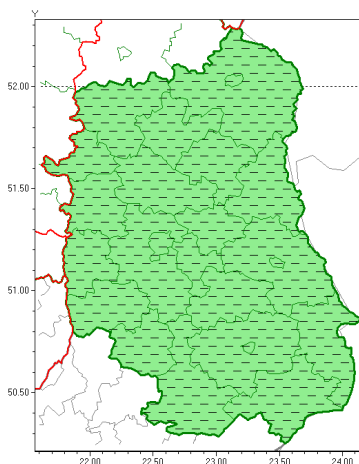

Zasięg ostrzeżeń w województwie

Burze z gradem
2021-07-28 19:55

WOJEWÓDZTWO LUBELSKIE
OSTRZEŻENIA METEOROLOGICZNE ZBIORCZO NR 133
WYKAZ OBYWATELI ZUCIANYCH OSTRZEŻENIEM
o godz. 19:55 dnia 28.07.2021

Zjawisko/Stopień zagrożenia	Burze z gradem/2 ODWOŁANIE
Obszar (w nawiasie numer ostrzeżenia dla powiatu)	powiaty: bialski(76), Biała Podlaska(76), biłgorajski(80), Chełm(76), chełmski(76), hrubieszowski(75), janowski(77), krasnostawski(76), krańcowski(77), lubartowski(73), lubelski(76), Lublin(75), Łęczycki(76), łukowski(75), opolski(76), parczewski(76), puławski(73), radzyński(75), rycki(74), widnicki(74), tomaszowski(76), włodawski(76), zamojski(76), Zamość (76)
Czas odwołania	godz. 19:54 dnia 28.07.2021
Przyczyna	Zjawisko zakończyło się
SMS	IMGW-PIB INFORMUJE: BURZE Z GRADEM/- lubelskie (wszystkie powiaty) 19:54/28.07.2021 ZJAWISKO ZAKOŃCZYŁO SIĘ. Dotyczy powiatów: wszystkie powiaty.
RSO	Woj. lubelskie (0 powiatów), IMGW-PIB odwołał ostrzeżenie drugiego stopnia o burzach z gradem
Uwagi	Brak
Dyrektor synoptyk IMGW-PIB	Katarzyna Cisiłowska