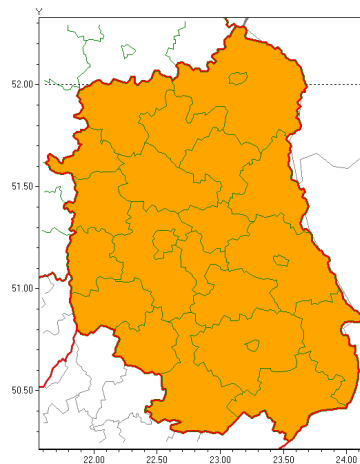

Zasięg ostrzeżeń w województwie

Burze z gradem  
2021-07-11 12:39

Upał  
2021-07-11 12:39

**WOJEWÓDZTWO LUBELSKIE**  
**OSTRZEŻENIA METEOROLOGICZNE ZBIORCZO NR 113**  
**WYKAZ OBYWÓW ZUCIANYCH OSTRZEŻENIAMI**  
**o godz. 12:39 dnia 11.07.2021**

Zjawisko/Stopień zagrożenia	Upał/2
Obszar (w nawiasie numer ostrzeżenia dla powiatu)	powiaty: bialski(67), Biała Podlaska(67), biłgorajski(69), Chełm(66), chełmski(66), hrubieszowski(65), janowski(66), krasnostawski(66), krańcowy(67), lubartowski(63), lubelski(66), Lublin(65), Łęczyski(67), łukowski(65), opolski(66), parczewski(67), puławski(63), radzyński(66), rycki(64), widnicki(65), tomaszowski(66), włodawski(67), zamojski(66), Zamość (66)
Ważność	od godz. 13:00 dnia 12.07.2021 do godz. 20:00 dnia 15.07.2021
Prawdopodobieństwo	90%
Przebieg	Prognozujemy siły upały. Temperatura maksymalna w dzień od 29°C do 33°C. Temperatura minimalna w nocy od 18°C do 21°C.
SMS	IMGW-PIB OSTRZEŻENIA: UPAL/2 lubelskie (wszystkie powiaty) od 13:00/12.07 do 20:00/15.07.2021 temp. maks 29-33 st, temp min 18-21 st. Dotyczy powiatów: wszystkie powiaty.
RSO	Woj. lubelskie (wszystkie powiaty), IMGW-PIB wydał ostrzeżenie drugiego stopnia o upałach
Uwagi	Ostrzeżenie może być kontynuowane.
Zjawisko/Stopień zagrożenia	Burze z gradem/1