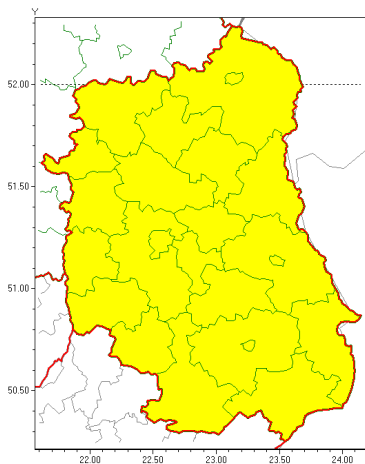

Zasięg ostrzeżeń w województwie

Burze z gradem  
2021-07-11 12:39

Upał  
2021-07-11 12:39

**WOJEWÓDZTWO LUBELSKIE**  
**OSTRZEŻENIA METEOROLOGICZNE ZBIORCZO NR 113**  
**WYKAZ OBYWÓW ZUCIANYCH OSTRZEŻENIAMI**  
**o godz. 12:39 dnia 11.07.2021**

Zjawisko/Stopień zagrożenia	Upał/2
Obszar (w nawiasie numer ostrzeżenia dla powiatu)	powiaty: bialski(67), Biała Podlaska(67), biłgorajski(69), Chełm(66), chełmski(66), hrubieszowski(65), janowski(66), krasnostawski(66), krańcowy(67), lubartowski(63), lubelski(66), Lublin(65), Łęczyski(67), łukowski(65), opolski(66), parczewski(67), puławski(63), radzyński(66), rycki(64), widnicki(65), tomaszowski(66), włodawski(67), zamojski(66), Zamość (66)
Ważność	od godz. 13:00 dnia 12.07.2021 do godz. 20:00 dnia 15.07.2021
Prawdopodobieństwo	90%
Przebieg	Prognozujemy siły upały. Temperatura maksymalna w dzień od 29°C do 33°C. Temperatura minimalna w nocy od 18°C do 21°C.
SMS	IMGW-PIB OSTRZEŻENIA: UPAL/2 lubelskie (wszystkie powiaty) od 13:00/12.07 do 20:00/15.07.2021 temp. maks 29-33 st, temp min 18-21 st. Dotyczy powiatów: wszystkie powiaty.
RSO	Woj. lubelskie (wszystkie powiaty), IMGW-PIB wydał ostrzeżenie drugiego stopnia o upałach
Uwagi	Ostrzeżenie może być kontynuowane.
Zjawisko/Stopień zagrożenia	Burze z gradem/1