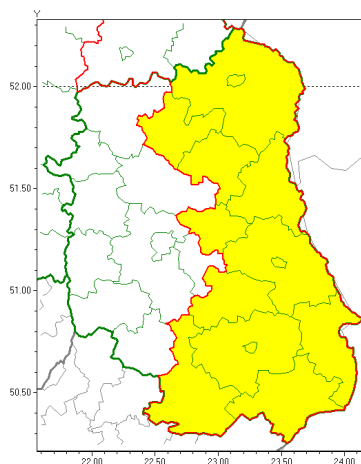

Zasięg ostrzeżeń w województwie

Burze z gradem
2021-07-10 09:43

WOJEWÓDZTWO LUBELSKIE
OSTRZEŻENIA METEOROLOGICZNE ZBIORCZO NR 110
WYKAZ OBYWÓW ZUJACYCH OSTRZEŻENIE
o godz. 09:43 dnia 10.07.2021

Zjawisko/Stopień zagrożenia	Burze z gradem/1
Obszar (w nawiasie numer ostrzeżenia dla powiatu)	powiaty: bialski(64), Biała Podlaska(64), biłgorajski(66), Chełm(63), chełmski(63), hrubieszowski(62), krasnostawski(63), Łęczycki(64), parczewski(64), radzyński(64), tomaszowski(63), włodawski(64), zamojski(63), Zamość (63)
Ważność	od godz. 14:00 dnia 10.07.2021 do godz. 22:00 dnia 10.07.2021
Prawdopodobieństwo	80%
Przebieg	Prognozowane są burze, którym mogą towarzyszyć opady deszczu do 25 mm oraz porywy wiatru do 80 km/h. Miejscami grad.
SMS	IMGW-PIB OSTRZEŻENIA: BURZE Z GRADEM/1 lubelskie (14 powiatów) od 14:00/10.07 do 22:00/10.07.2021 deszcz 25 mm, grad, porywy 80 km/h. Dotyczy powiatów: bialski, Biała Podlaska, biłgorajski, Chełm, chełmski, hrubieszowski, krasnostawski, Łęczycki, parczewski, radzyński, tomaszowski, włodawski, zamojski i Zamość.
RSO	Woj. lubelskie (14 powiatów), IMGW-PIB wydał ostrzeżenie pierwszego stopnia o burzach z gradem
Uwagi	Brak.
Dyrektor synoptyk IMGW-PIB	Michał Jaworski