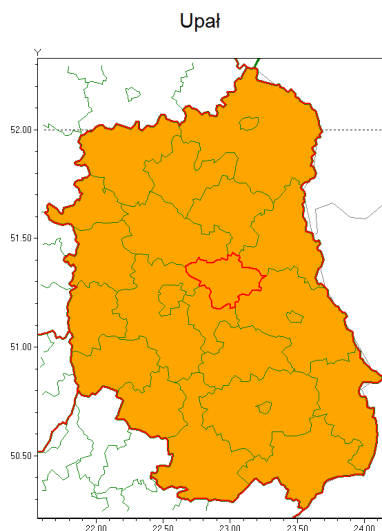

Zasięg ostrzeżenia w województwie

Ostrzeżenie meteorologiczne Nr 67

Nazwa biura	IMGW-PIB Centralne Biuro Prognoz Meteorologicznych - Wydział w Warszawie
Zjawisko/stopień zagrożenia	Upał/ 2
Obszar	województwo lubelskie powiat łczyński
Ważność	od godz. 13:00 dnia 12.07.2021 do godz. 20:00 dnia 15.07.2021
Przebieg	Prognozuje się upały. Temperatura maksymalna w dzień od 29°C do 33°C. Temperatura minimalna w nocy od 18°C do 21°C.
Prawdopodobieństwo wystąpienia zjawiska(%)	90%
Uwagi	Ostrzeżenie może być kontynuowane.
Dyrektor synoptyk IMGW-PIB	Katarzyna Cisiłowska
Godzina i data wydania	godz. 12:39 dnia 11.07.2021
SMS	IMGW-PIB OSTRZEŻENIE: UPAŁ/2 lubelskie/łczyński od 13:00/12.07 do 20:00/15.07.2021 temp. maks 29-33 st, temp min 18-21 st.