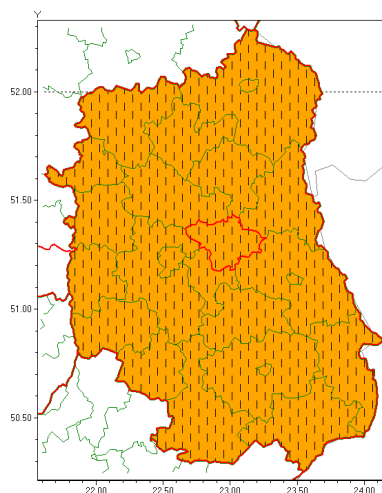

Instytut Meteorologii i Gospodarki Wodnej - Państwowy Instytut Badawczy

Centralne Biuro Prognoz Meteorologicznych w Warszawie

01-673 Warszawa ul. Podleńska 61

tel: 22-5694150, fax: 22-8345097

email: synoptyk.kraju@imgw.pl

www: www.imgw.pl

Zasięg ostrzeżenia w województwie

Burze z gradem

Zmiana ostrzeżenia meteorologicznego Nr 76 wydanego o godz. 12:05 dnia 28.07.2021

Nazwa biura	IMGW-PIB Centralne Biuro Prognoz Meteorologicznych w Warszawie
Zjawisko/stopień zagrożenia	Burze z gradem/ 2
Obszar	województwo lubelskie powiat łczyński
Ważność	od godz. 14:00 dnia 28.07.2021 do godz. 02:00 dnia 29.07.2021
Przebieg	Prognozowane są burze, którym miejscami będą towarzyszyć opady deszczu od 20 mm do 30 mm, lokalnie do 40 mm oraz porywy wiatru do 100 km/h. Miejscami grad.
Prawdopodobieństwo wystąpienia zjawiska(%)	80%
Uwagi	Zmiana dotyczy podwyższenia stopnia ostrzeżenia. Ostrzeżenia mogą być aktualizowane.
Dyrektor synoptyk IMGW-PIB	Piotr Maczak
Godzina i data wydania	godz. 12:22 dnia 28.07.2021
SMS	IMGW-PIB OSTRZEŻA: BURZE Z GRADEM/2 lubelskie/łczyński od 14:00/28.07 do 02:00/29.07.2021 deszcz 40 mm, grad, porywy 100 km/h.