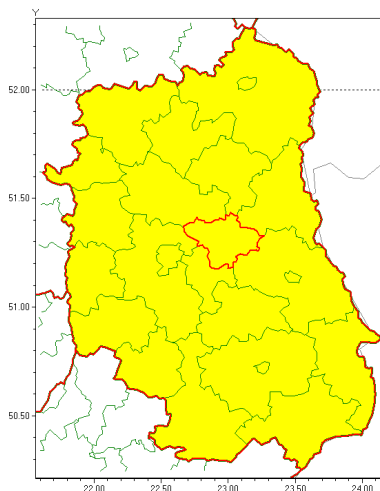

### Zasięg ostrzeżenia w województwie

Burze z gradem

### Ostrzeżenie meteorologiczne Nr 75

<b>Nazwa biura</b>	IMGW-PIB Centralne Biuro Prognoz Meteorologicznych - Wydział w Warszawie
<b>Zjawisko/stopień zagrożenia</b>	Burze z gradem/ 1
<b>Obszar</b>	województwo lubelskie <b>powiat Łczyński</b>
<b>Ważność</b>	od godz. 13:00 dnia 27.07.2021 do godz. 03:00 dnia 28.07.2021
<b>Przebieg</b>	Prognozowane są burze, którym miejscami będą towarzyszyć opady deszczu do 30 mm, lokalnie do 40 mm oraz porywy wiatru do 90 km/h. Miejscami grad.
<b>Prawdopodobieństwo wystąpienia zjawiska(%)</b>	80%
<b>Uwagi</b>	Brak.
<b>Dyrektor synoptyk IMGW-PIB</b>	Michał Jaworski
<b>Godzina i data wydania</b>	godz. 08:39 dnia 27.07.2021
<b>SMS</b>	IMGW-PIB OSTRZEŻENIE: BURZE Z GRADEM/1 lubelskie/Łczyński od 13:00/27.07 do 03:00/28.07.2021 deszcz 40 mm, grad, porywy 90 km/h.