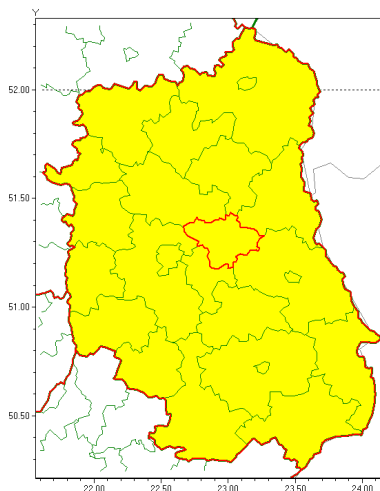

email: meteo.warszawa@imgw.pl

www: www.imgw.pl

Zasięg ostrzeżenia w województwie

Burze z gradem

Ostrzeżenie meteorologiczne Nr 74

Nazwa biura	IMGW-PIB Centralne Biuro Prognoz Meteorologicznych - Wydział w Warszawie
Zjawisko/stopień zagrożenia	Burze z gradem/ 1
Obszar	województwo lubelskie powiat Łczyński
Ważność	od godz. 14:00 dnia 26.07.2021 do godz. 02:00 dnia 27.07.2021
Przebieg	Prognozowane są burze, którym miejscami będą towarzyszyć opady deszczu od 20 mm do 30 mm, lokalnie w przypadku kumulacji opadów do 40 mm oraz porywy wiatru do 80 km/h. Miejscami grad.
Prawdopodobieństwo wystąpienia zjawiska(%)	80%
Uwagi	Stopień ostrzeżenia może zostać podniesiony.
Dyrektor synoptyk IMGW-PIB	Ilona Bazyluk
Godzina i data wydania	godz. 06:58 dnia 26.07.2021
SMS	IMGW-PIB OSTRZEGA: BURZE Z GRADEM/1 lubelskie/Łczyński od 14:00/26.07 do 02:00/27.07.2021 deszcz 40 mm, grad, porywy 80 km/h.