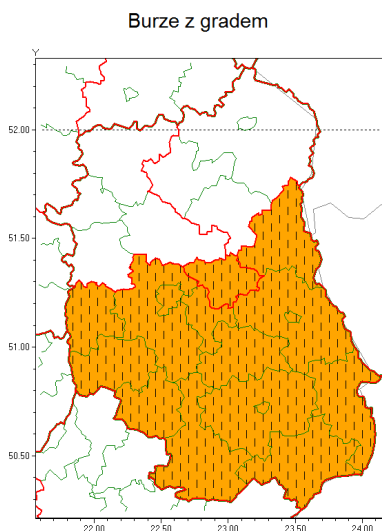

Zasięg ostrzeżenia w województwie

Zmiana ostrzeżenia meteorologicznego Nr 71 wydanego o godz. 10:55 dnia 17.07.2021

Nazwa biura	IMGW-PIB Centralne Biuro Prognoz Meteorologicznych - Wydział w Warszawie
Zjawisko/stopień zagrożenia	Burze z gradem/ 2
Obszar	województwo lubelskie powiat Łczyński
Ważność	od godz. 16:30 dnia 17.07.2021 do godz. 09:00 dnia 18.07.2021
Przebieg	Prognozowane są burze, którym miejscami będą towarzyszyć ulewne opady deszczu od 40 mm do 60 mm oraz porywy wiatru do 90 km/h. Miejscami grad.
Prawdopodobieństwo wystąpienia zjawiska(%)	80%
Uwagi	Podniesienie stopnia ostrzeżenia. Ze względu na dynamiczną sytuację ostrzeżenie może ulec zmianie.
Dyrektor synoptyk IMGW-PIB	Ilona Bazyluk
Godzina i data wydania	godz. 16:30 dnia 17.07.2021
SMS	IMGW-PIB OSTRZEGA: BURZE Z GRADEM/2 lubelskie/Łczyński od 16:30/17.07 do 09:00/18.07.2021 deszcz 60 mm, grad, porywy 90 km/h.