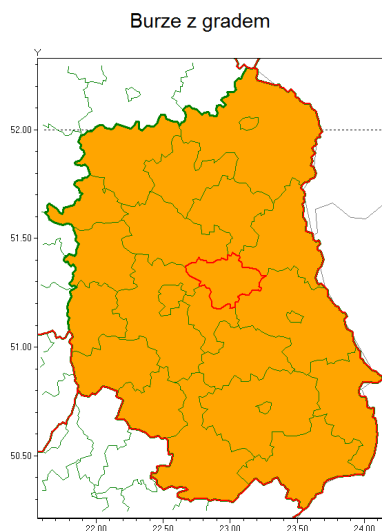

Zasięg ostrzeżenia w województwie

Ostrzeżenie meteorologiczne Nr 69

Nazwa biura	IMGW-PIB Centralne Biuro Prognoz Meteorologicznych - Wydział w Warszawie
Zjawisko/stopień zagrożenia	Burze z gradem/ 2
Obszar	województwo lubelskie powiat Łczyński
Ważność	od godz. 14:00 dnia 15.07.2021 do godz. 08:00 dnia 16.07.2021
Przebieg	Prognozowane są burze, którym miejscami będą towarzyszyły nawalne opady deszczu do 40 mm, lokalnie do 60 mm oraz porywy wiatru do 100 km/h. Miejscami grad. Największa intensywność zjawisk będzie w nocy.
Prawdopodobieństwo wystąpienia zjawiska(%)	80%
Uwagi	Ze względu na dynamiczne warunki meteorologiczne ostrzeżenie może zostać zaktualizowane.
Dyrektor synoptyk IMGW-PIB	Kamil Walczak
Godzina i data wydania	godz. 09:52 dnia 15.07.2021
SMS	IMGW-PIB OSTRZEGA: BURZE Z GRADEM/2 lubelskie/Łczyński od 14:00/15.07 do 08:00/16.07.2021 deszcz 60 mm, grad, porywy 100 km/h.