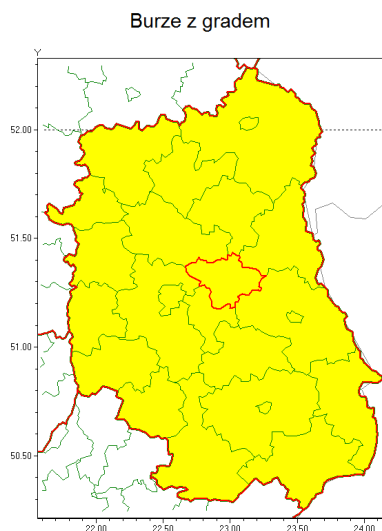

Zasięg ostrzeżenia w województwie

Ostrzeżenie meteorologiczne Nr 68

Nazwa biura	IMGW-PIB Centralne Biuro Prognoz Meteorologicznych - Wydział w Warszawie
Zjawisko/stopień zagrożenia	Burze z gradem/ 1
Obszar	województwo lubelskie powiat łczyński
Ważność	od godz. 07:30 dnia 13.07.2021 do godz. 24:00 dnia 13.07.2021
Przebieg	Prognozowane są burze, którym miejscami będą towarzyszyć opady deszczu od 20 mm do 30 mm, lokalnie do 40 mm oraz porywy wiatru do 80 km/h. Miejscami grad.
Prawdopodobieństwo wystąpienia zjawiska(%)	80%
Uwagi	Brak.
Dyrektor synoptyk IMGW-PIB	Mariusz Cebula
Godzina i data wydania	godz. 07:13 dnia 13.07.2021
SMS	IMGW-PIB OSTRZEŻENIE: BURZE Z GRADEM/1 lubelskie/łczyński od 07:30/13.07 do 24:00/13.07.2021 deszcz 40 mm, grad, porywy 80 km/h.