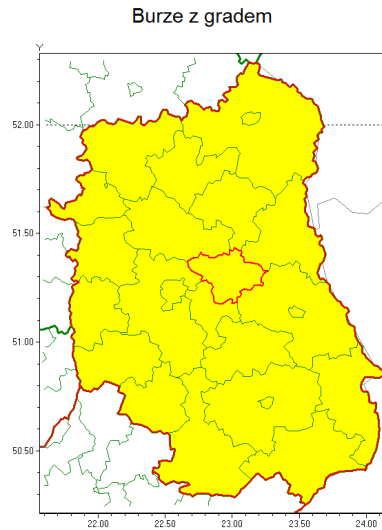

Zasięg ostrzeżenia w województwie

Ostrzeżenie meteorologiczne Nr 66

Nazwa biura	IMGW-PIB Centralne Biuro Prognoz Meteorologicznych - Wydział w Warszawie
Zjawisko/stopień zagrożenia	Burze z gradem/ 1
Obszar	województwo lubelskie powiat łczyński
Ważność	od godz. 15:00 dnia 11.07.2021 do godz. 24:00 dnia 11.07.2021
Przebieg	Prognozowane są burze, którym miejscami będą towarzyszyć opady deszczu od 15 mm do 25 mm, lokalnie do 30 mm oraz porywy wiatru do 80 km/h. Miejscami grad.
Prawdopodobieństwo wystąpienia zjawiska(%)	80%
Uwagi	Brak.
Dyrektor synoptyk IMGW-PIB	Anna Woźniak
Godzina i data wydania	godz. 07:17 dnia 11.07.2021
SMS	IMGW-PIB OSTRZEŻENIE: BURZE Z GRADEM/1 lubelskie/łczyński od 15:00/11.07 do 24:00/11.07.2021 deszcz 30 mm, grad, porywy 80 km/h.