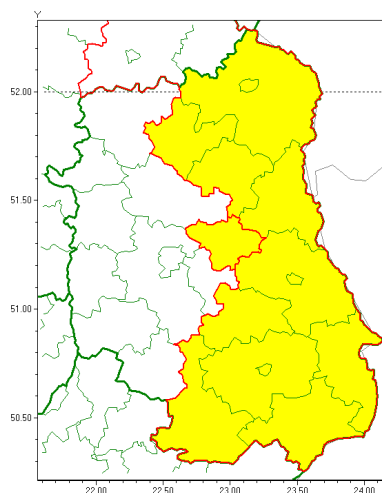

### Zasięg ostrzeżenia w województwie

Burze z gradem

### Ostrzeżenie meteorologiczne Nr 64

<b>Nazwa biura</b>	IMGW-PIB Centralne Biuro Prognoz Meteorologicznych - Wydział w Warszawie
<b>Zjawisko/stopień zagrożenia</b>	Burze z gradem/ 1
<b>Obszar</b>	województwo lubelskie <b>powiat łczyński</b>
<b>Ważność</b>	od godz. 14:00 dnia 10.07.2021 do godz. 22:00 dnia 10.07.2021
<b>Przebieg</b>	Prognozowane są burze, którym mogą towarzyszyć opady deszczu do 25 mm oraz porywy wiatru do 80 km/h. Miejscami grad.
<b>Prawdopodobieństwo wystąpienia zjawiska(%)</b>	80%
<b>Uwagi</b>	Brak.
<b>Dyrektor synoptyk IMGW-PIB</b>	Michał Jaworski
<b>Godzina i data wydania</b>	godz. 09:43 dnia 10.07.2021
<b>SMS</b>	IMGW-PIB OSTRZEŻENIE: BURZE Z GRADEM/1 lubelskie/łczyński od 14:00/10.07 do 22:00/10.07.2021 deszcz 25 mm, grad, porywy 80 km/h.