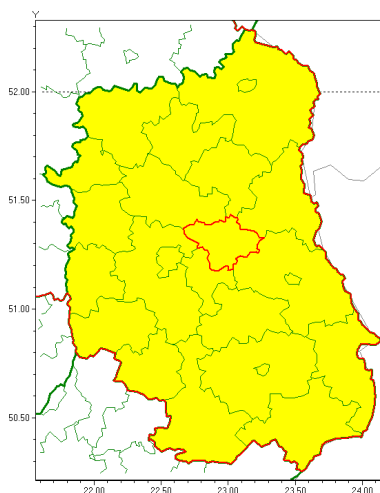

Zasięg ostrzeżenia w województwie

Burze z gradem

Ostrzeżenie meteorologiczne Nr 59

Nazwa biura	IMGW-PIB Centralne Biuro Prognoz Meteorologicznych - Wydział w Warszawie
Zjawisko/stopień zagrożenia	Burze z gradem/ 1
Obszar	województwo lubelskie powiat łczyński
Ważność	od godz. 09:00 dnia 01.07.2021 do godz. 02:00 dnia 02.07.2021
Przebieg	Prognozowane są burze, którym będzie towarzyszyć opady deszczu od 20 mm do 30 mm, lokalnie do 40 mm oraz porywy wiatru do 90 km/h. Miejscami grad.
Prawdopodobieństwo wystąpienia zjawiska(%)	80%
Uwagi	Brak.
Dyrektor synoptyk IMGW-PIB	Ilona Bazyluk
Godzina i data wydania	godz. 06:23 dnia 01.07.2021
SMS	IMGW-PIB OSTRZEŻENIE: BURZE Z GRADEM/1 lubelskie/łczyński od 09:00/01.07 do 02:00/02.07.2021 deszcz 40 mm, grad, porywy 90 km/h.