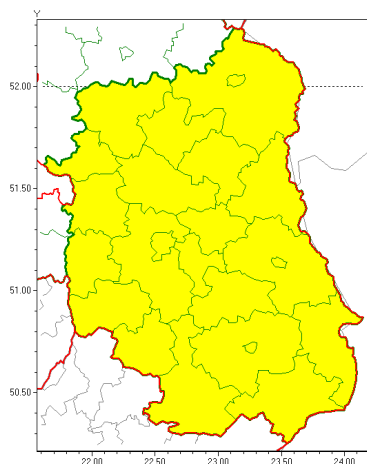

Zasięg ostrzeżeń w województwie

Burze z gradem
2021-06-23 07:16

Upał
2021-06-23 07:16

WOJEWÓDZTWO LUBELSKIE
OSTRZEŻENIA METEOROLOGICZNE ZBIORCZO NR 82
WYKAZ OBSZARÓW Z UCZESTKAMI OSTRZEŻENIA
o godz. 07:16 dnia 23.06.2021

Zjawisko/Stopień zagrożenia	Burze z gradem/1
Obszar (w nawiasie numer ostrzeżenia dla powiatu)	powiaty: bialski(52), Biała Podlaska(52), biłgorajski(55), Chełm(52), chełmski(52), hrubieszowski(51), janowski(54), krasnostawski(52), krańcowy(55), lubartowski(52), lubelski(54), Lublin(53), Łęczycki(53), łukowski(52), opolski(54), parczewski(52), puławski(51), radzyński(52), rycki(52), widnicki(52), tomaszowski(52), włodawski(52), zamojski(52), Zamość (52)
Ważność	od godz. 12:00 dnia 23.06.2021 do godz. 24:00 dnia 23.06.2021
Prawdopodobieństwo	80%
Przebieg	Prognozowane są burze, którym miejscami będą towarzyszyć opady deszczu do 30 mm, lokalnie do 40 mm oraz porywy wiatru do 90 km/h. Miejscami grad.
SMS	IMGW-PIB OSTRZEŻENIA: BURZE Z GRADEM/1 lubelskie (wszystkie powiaty) od 12:00/23.06 do 24:00/23.06.2021 deszcz 40 mm, grad, porywy 90 km/h. Dotyczy powiatów: wszystkie powiaty.
RSO	Woj. lubelskie (wszystkie powiaty), IMGW-PIB wydał ostrzeżenie pierwszego stopnia o burzach z gradem
Uwagi	Brak.
Zjawisko/Stopień zagrożenia	Upał/2 ZMIANA