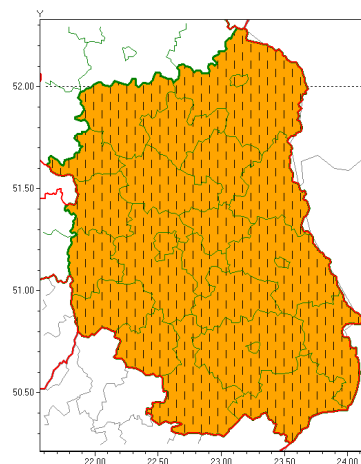

Zasięg ostrzeżeń w województwie

Burze z gradem
2021-06-23 07:16

Upał
2021-06-23 07:16

WOJEWÓDZTWO LUBELSKIE
OSTRZEŻENIA METEOROLOGICZNE ZBIORCZO NR 82
WYKAZ OBSZARÓW Z UCZESTKAMI OSTRZEŻENIA
o godz. 07:16 dnia 23.06.2021

Zjawisko/Stopień zagrożenia	Burze z gradem/1
Obszar (w nawiasie numer ostrzeżenia dla powiatu)	powiaty: bialski(52), Biała Podlaska(52), biłgorajski(55), Chełm(52), chełmski(52), hrubieszowski(51), janowski(54), krasnostawski(52), krańcowy(55), lubartowski(52), lubelski(54), Lublin(53), Łęczycki(53), łukowski(52), opolski(54), parczewski(52), puławski(51), radzyński(52), rycki(52), widnicki(52), tomaszowski(52), włodawski(52), zamojski(52), Zamość (52)
Ważność	od godz. 12:00 dnia 23.06.2021 do godz. 24:00 dnia 23.06.2021
Prawdopodobieństwo	80%
Przebieg	Prognozowane są burze, którym miejscami będą towarzyszyć opady deszczu do 30 mm, lokalnie do 40 mm oraz porywy wiatru do 90 km/h. Miejscami grad.
SMS	IMGW-PIB OSTRZEŻENIA: BURZE Z GRADEM/1 lubelskie (wszystkie powiaty) od 12:00/23.06 do 24:00/23.06.2021 deszcz 40 mm, grad, porywy 90 km/h. Dotyczy powiatów: wszystkie powiaty.
RSO	Woj. lubelskie (wszystkie powiaty), IMGW-PIB wydał ostrzeżenie pierwszego stopnia o burzach z gradem
Uwagi	Brak.
Zjawisko/Stopień zagrożenia	Upał/2 ZMIANA