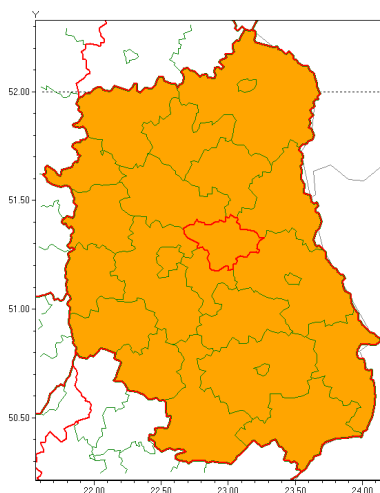

email: meteo.warszawa@imgw.pl

www: www.imgw.pl

Zasięg ostrzeżenia w województwie

Burze z gradem

Ostrzeżenie meteorologiczne Nr 55

Nazwa biura	IMGW-PIB Centralne Biuro Prognoz Meteorologicznych - Wydział w Warszawie
Zjawisko/stopień zagrożenia	Burze z gradem/ 2
Obszar	województwo lubelskie powiat łczyński
Ważność	od godz. 11:00 dnia 25.06.2021 do godz. 24:00 dnia 25.06.2021
Przebieg	Prognozowane są burze, którym miejscami będą towarzyszyć ulewne opady deszczu od 30 mm do 50 mm, lokalnie do 60 mm oraz porywy wiatru do około 100 km/h. Miejscami grad.
Prawdopodobieństwo wystąpienia zjawiska(%)	80%
Uwagi	Brak.
Dyrektor synoptyk IMGW-PIB	Dorota Pacocha
Godzina i data wydania	godz. 10:00 dnia 25.06.2021
SMS	IMGW-PIB OSTRZEŻENIE: BURZE Z GRADEM/2 lubelskie/łczyński od 11:00/25.06 do 24:00/25.06.2021 deszcz 60 mm, grad, porywy 100 km/h.