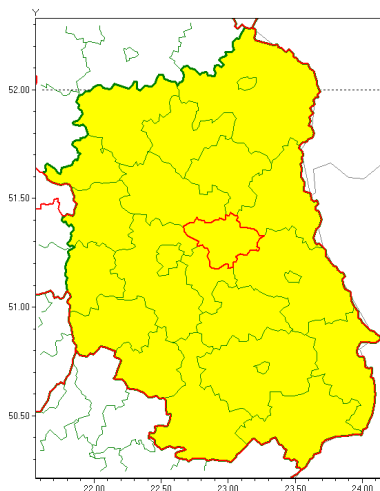

### Zasięg ostrzeżenia w województwie

Burze z gradem

### Ostrzeżenie meteorologiczne Nr 52

<b>Nazwa biura</b>	IMGW-PIB Centralne Biuro Prognoz Meteorologicznych - Wydział w Warszawie
<b>Zjawisko/stopień zagrożenia</b>	Burze z gradem/ 1
<b>Obszar</b>	województwo lubelskie <b>powiat Łczyński</b>
<b>Ważność</b>	od godz. 15:00 dnia 22.06.2021 do godz. 06:00 dnia 23.06.2021
<b>Przebieg</b>	Prognozowane są burze, którym miejscami będą towarzyszyć opady deszczu do 30 mm, lokalnie do 40 mm oraz porywy wiatru do 90 km/h. Miejscami grad.
<b>Prawdopodobieństwo wystąpienia zjawiska(%)</b>	80%
<b>Uwagi</b>	Brak.
<b>Dyrektor synoptyk IMGW-PIB</b>	Kamil Walczak
<b>Godzina i data wydania</b>	godz. 11:55 dnia 22.06.2021
<b>SMS</b>	IMGW-PIB OSTRZEŻENIE: BURZE Z GRADEM/1 lubelskie/Łczyński od 15:00/22.06 do 06:00/23.06.2021 deszcz 40 mm, grad, porywy 90 km/h.