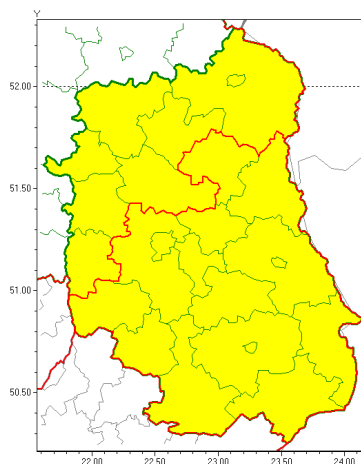

Zasięg ostrzeżeń w województwie

Burze
2021-05-05 07:32

WOJEWÓDZTWO LUBELSKIE
OSTRZEŻENIA METEOROLOGICZNE ZBIORCZO NR 64
WYKAZ OBYWATELI ZUCIANYCH OSTRZEŻENIEM
o godz. 07:32 dnia 05.05.2021

Zjawisko/Stopień zagrożenia	Burze/1
Obszar (w nawiasie numer ostrzeżenia dla powiatu)	powiaty: bialski(43), Biała Podlaska(43), lubartowski(43), łukowski(43), opolski(44), puławski(42), radzyński(43), rycki(43)
Ważność	od godz. 14:00 dnia 05.05.2021 do godz. 21:00 dnia 05.05.2021
Prawdopodobieństwo	80%
Przebieg	Prognozowane są burze, którym będą towarzyszyć opady deszczu od 15 mm do 20 mm oraz porywy wiatru do 80 km/h. Lokalnie niewielki grad.
SMS	IMGW-PIB OSTRZEGA: BURZE/1 lubelskie (8 powiatów) od 14:00/05.05 do 21:00/05.05.2021 deszcz 20 mm, porywy 80 km/h, mały grad. Dotyczy powiatów: bialski, Biała Podlaska, lubartowski, łukowski, opolski, puławski, radzyński i rycki.
RSO	Woj. lubelskie (8 powiatów), IMGW-PIB wydał ostrzeżenie pierwszego stopnia o burzach
Uwagi	Brak.
Zjawisko/Stopień zagrożenia	Burze/1
Obszar (w nawiasie numer ostrzeżenia dla powiatu)	powiaty: biłgorajski(45), Chełm(43), chełmski(43), hrubieszowski(42), janowski(44), krasnostawski(43), krańcicki(45), lubelski(44), Lublin(43), Łęczyski(44), parczewski(43), widnicki(43), tomaszowski(43), włodawski(43), zamojski(43), Zamość(43)
Ważność	od godz. 16:00 dnia 05.05.2021 do godz. 22:00 dnia 05.05.2021
Prawdopodobieństwo	80%