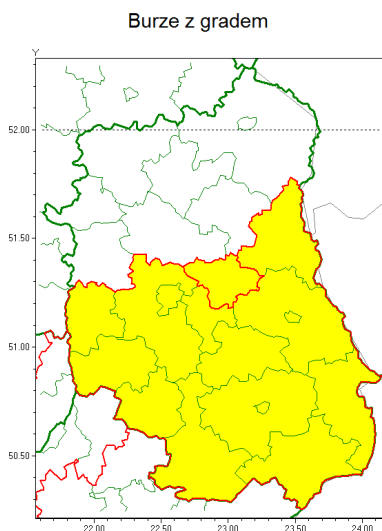

Zasięg ostrzeżenia w województwie

Ostrzeżenie meteorologiczne Nr 47

Nazwa biura	IMGW-PIB Centralne Biuro Prognoz Meteorologicznych - Wydział w Warszawie
Zjawisko/stopień zagrożenia	Burze z gradem/ 1
Obszar	województwo lubelskie powiat łczyński
Ważność	od godz. 14:00 dnia 13.05.2021 do godz. 24:00 dnia 13.05.2021
Przebieg	Prognozowane są burze, którym miejscami będą towarzyszyć opady deszczu od 15 mm do 25 mm oraz porywy wiatru do 70 km/h. Miejscami mały grad.
Prawdopodobieństwo wystąpienia zjawiska(%)	80%
Uwagi	Brak.
Dyrektor synoptyk IMGW-PIB	Ilona Bazyluk
Godzina i data wydania	godz. 07:24 dnia 13.05.2021
SMS	IMGW-PIB OSTRZEŻENIE: BURZE Z GRADEM/1 lubelskie/łczyński od 14:00/13.05 do 24:00/13.05.2021 deszcz 25 mm, grad, porywy 70 km/h.