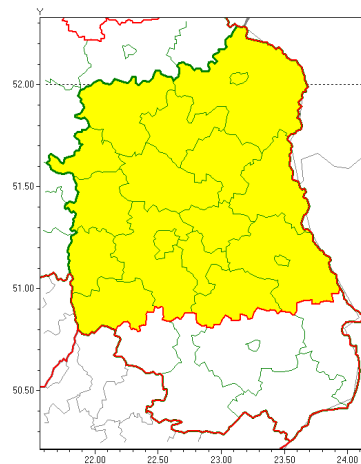

Zasięg ostrzeżeń w województwie

Przymrozki
2021-04-05 18:32

Silny wiatr
2021-04-05 18:32

WOJEWÓDZTWO LUBELSKIE
OSTRZEŻENIA METEOROLOGICZNE ZBIORCZO NR 53
WYKAZ OBOWIAZUJĄCYCH OSTRZEŻEŃ
o godz. 18:32 dnia 05.04.2021

Zjawisko/Stopień zagrożenia	Silny wiatr/1
Obszar (w nawiasie numer ostrzeżenia dla powiatu)	powiaty: bialski(35), Biała Podlaska(35), Chełm(35), chełmski(35), krasnostawski(34), krańcowski(36), lubartowski(35), lubelski(35), Lublin(34), Łęczyski(36), łukowski(35), opolski(35), parczewski(35), puławski(34), radzyński(35), rycki(35), widnicki(34), włodawski(35)
Ważność	od godz. 18:40 dnia 05.04.2021 do godz. 20:30 dnia 05.04.2021
Prawdopodobieństwo	80%
Przebieg	Prognozuje się wystąpienie wiatru o średniej prędkości od 20 km/h do 35 km/h, w porywach do 90 km/h, z kierunków zachodnich.
SMS	IMGW-PIB OSTRZEŻENIA: WIATR/1 lubelskie (18 powiatów) od 18:40/05.04 do 20:30/05.04.2021 prędkość do 35 km/h, porywy do 90 km/h, W. Dotyczy powiatów: bialski, Biała Podlaska, Chełm, chełmski, krasnostawski, krańcowski, lubartowski, lubelski, Lublin, Łęczyski, łukowski, opolski, parczewski, puławski, radzyński, rycki, widnicki i włodawski.
RSO	Woj. lubelskie (18 powiatów), IMGW-PIB wydał ostrzeżenie pierwszego stopnia o silnym wietrze
Uwagi	Brak.
Zjawisko/Stopień zagrożenia	Przymrozki/1