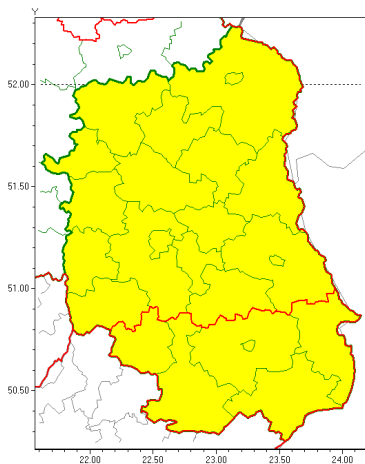

Zasięg ostrzeżeń w województwie

Przymrozki
2021-04-05 18:32

Silny wiatr
2021-04-05 18:32

WOJEWÓDZTWO LUBELSKIE
OSTRZEŻENIA METEOROLOGICZNE ZBIORCZO NR 53
WYKAZ OBOWIAZUJĄCYCH OSTRZEŻEŃ
o godz. 18:32 dnia 05.04.2021

Zjawisko/Stopień zagrożenia	Silny wiatr/1
Obszar (w nawiasie numer ostrzeżenia dla powiatu)	powiaty: bialski(35), Biała Podlaska(35), Chełm(35), chełmski(35), krasnostawski(34), krańcowski(36), lubartowski(35), lubelski(35), Lublin(34), Łęczyski(36), łukowski(35), opolski(35), parczewski(35), puławski(34), radzyński(35), rycki(35), widnicki(34), włodawski(35)
Ważność	od godz. 18:40 dnia 05.04.2021 do godz. 20:30 dnia 05.04.2021
Prawdopodobieństwo	80%
Przebieg	Prognozuje się wystąpienie wiatru o średniej prędkości od 20 km/h do 35 km/h, w porywach do 90 km/h, z kierunków zachodnich.
SMS	IMGW-PIB OSTRZEŻENIA: WIATR/1 lubelskie (18 powiatów) od 18:40/05.04 do 20:30/05.04.2021 prędkość do 35 km/h, porywy do 90 km/h, W. Dotyczy powiatów: bialski, Biała Podlaska, Chełm, chełmski, krasnostawski, krańcowski, lubartowski, lubelski, Lublin, Łęczyski, łukowski, opolski, parczewski, puławski, radzyński, rycki, widnicki i włodawski.
RSO	Woj. lubelskie (18 powiatów), IMGW-PIB wydał ostrzeżenie pierwszego stopnia o silnym wietrze
Uwagi	Brak.
Zjawisko/Stopień zagrożenia	Przymrozki/1