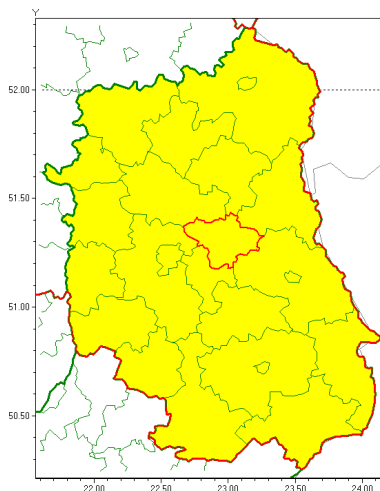

Zasięg ostrzeżenia w województwie

Przymrozki

Ostrzeżenie meteorologiczne Nr 39

Nazwa biura	IMGW-PIB Centralne Biuro Prognoz Meteorologicznych - Wydział w Warszawie
Zjawisko/stopień zagrożenia	Przymrozki/ 1
Obszar	województwo lubelskie powiat łczyński
Ważność	od godz. 23:00 dnia 23.04.2021 do godz. 08:00 dnia 27.04.2021
Przebieg	Miejscami prognozowany jest spadek temperatury powietrza do około -3°C, przy gruncie lokalnie do około -5°C. Temperatura maksymalna w dzień od 7°C do 10°C.
Prawdopodobieństwo wystąpienia zjawiska(%)	80%
Uwagi	Brak.
Dyrektor synoptyk IMGW-PIB	Ilona Bazyluk
Godzina i data wydania	godz. 12:07 dnia 23.04.2021
SMS	IMGW-PIB OSTRZEŻENIE: PRZYMROZKI/1 lubelskie/łczyński od 23:00/23.04 do 08:00/27.04.2021 temp. min -3 st., przy gruncie -5 st., temp. maks 10 st.