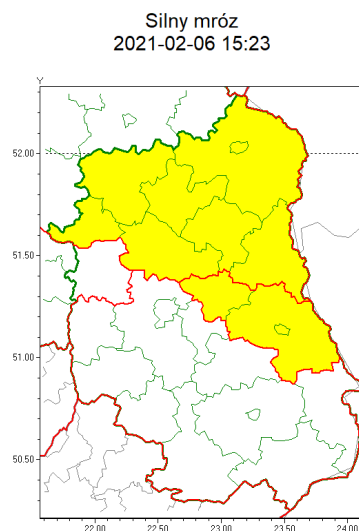

Zasięg ostrzeżeń w województwie

**WOJEWÓDZTWO LUBELSKIE**  
**OSTRZEŻENIA METEOROLOGICZNE ZBIORCZO NR 26**  
**WYKAZ OBSZARÓW NA CYCH OSTRZEŻENIA**  
**o godz. 15:23 dnia 06.02.2021**

<b>Zjawisko/Stopień zagrożenia</b>	Intensywne opady śniegu/1
<b>Obszar (w nawiasie numer ostrzeżenia dla powiatu)</b>	powiaty: bialski(19), Biała Podlaska(19), lubartowski(18), łukowski(18), parczewski(19), puławski(16), radzyński(19), rycki(17), włodawski(19)
<b>Ważność</b>	od godz. 10:00 dnia 07.02.2021 do godz. 20:00 dnia 08.02.2021
<b>Prawdopodobieństwo</b>	80%
<b>Przebieg</b>	Prognozuje się wystąpienie opadów śniegu o natężeniu umiarkowanym, powodujących przyrost pokrywy śnieżnej za okres ważności ostrzeżenia od 15 cm do 20 cm.
<b>SMS</b>	IMGW-PIB OSTRZEŻENIA: NIEG/1 lubelskie (9 powiatów) od 10:00/07.02 do 20:00/08.02.2021 przyrost pokrywy 20 cm. Dotyczy powiatów: bialski, Biała Podlaska, lubartowski, łukowski, parczewski, puławski, radzyński, rycki i włodawski.
<b>RSO</b>	Woj. lubelskie (9 powiatów), IMGW-PIB wydał ostrzeżenie pierwszego stopnia o intensywnych opadach śniegu
<b>Uwagi</b>	Ostrzeżenie może być aktualizowane z wyższym stopniem.
<b>Zjawisko/Stopień zagrożenia</b>	Intensywne opady śniegu/3
<b>Obszar (w nawiasie numer ostrzeżenia dla powiatu)</b>	powiaty: biłgorajski(17), Chełm(18), chełmski(18), hrubieszowski(17), janowski(16), krasnostawski(17), kraśnicki(16), lubelski(16), Lublin(16), Łęczyński(19), opolski(16), widnicki(17), tomaszowski(17), zamojski(17), Zamość (17)
<b>Ważność</b>	od godz. 10:00 dnia 07.02.2021 do godz. 18:00 dnia 08.02.2021