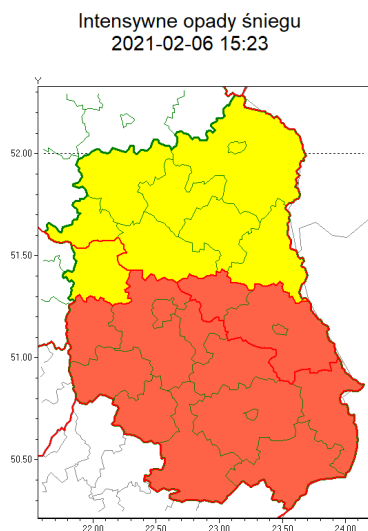

Zasięg ostrzeżeń w województwie

**WOJEWÓDZTWO LUBELSKIE**  
**OSTRZEŻENIA METEOROLOGICZNE ZBIORCZO NR 26**  
**WYKAZ OBSZARÓW NA CYCH OSTRZEŻENIA**  
**o godz. 15:23 dnia 06.02.2021**

<b>Zjawisko/Stopień zagrożenia</b>	Intensywne opady śniegu/1
<b>Obszar (w nawiasie numer ostrzeżenia dla powiatu)</b>	powiaty: bialski(19), Biała Podlaska(19), lubartowski(18), łukowski(18), parczewski(19), puławski(16), radzyński(19), rycki(17), włodawski(19)
<b>Ważność</b>	od godz. 10:00 dnia 07.02.2021 do godz. 20:00 dnia 08.02.2021
<b>Prawdopodobieństwo</b>	80%
<b>Przebieg</b>	Prognozuje się wystąpienie opadów śniegu o natężeniu umiarkowanym, powodujących przyrost pokrywy śnieżnej za okres ważności ostrzeżenia od 15 cm do 20 cm.
<b>SMS</b>	IMGW-PIB OSTRZEŻENIA: NIEG/1 lubelskie (9 powiatów) od 10:00/07.02 do 20:00/08.02.2021 przyrost pokrywy 20 cm. Dotyczy powiatów: bialski, Biała Podlaska, lubartowski, łukowski, parczewski, puławski, radzyński, rycki i włodawski.
<b>RSO</b>	Woj. lubelskie (9 powiatów), IMGW-PIB wydał ostrzeżenie pierwszego stopnia o intensywnych opadach śniegu
<b>Uwagi</b>	Ostrzeżenie może być aktualizowane z wyższym stopniem.
<b>Zjawisko/Stopień zagrożenia</b>	Intensywne opady śniegu/3
<b>Obszar (w nawiasie numer ostrzeżenia dla powiatu)</b>	powiaty: biłgorajski(17), Chełm(18), chełmski(18), hrubieszowski(17), janowski(16), krasnostawski(17), kraśnicki(16), lubelski(16), Lublin(16), Łęczyński(19), opolski(16), widnicki(17), tomaszowski(17), zamojski(17), Zamość (17)
<b>Ważność</b>	od godz. 10:00 dnia 07.02.2021 do godz. 18:00 dnia 08.02.2021