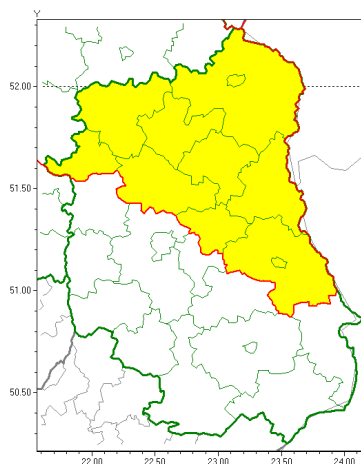

Zasięg ostrzeżeń w województwie

Silny mróz  
2021-02-06 11:57

**WOJEWÓDZTWO LUBELSKIE**  
**OSTRZEŻENIA METEOROLOGICZNE ZBIORCZO NR 25**  
**WYKAZ OBYWÓW ZUCIANYCH OSTRZEŻENIAMI**  
**o godz. 11:57 dnia 06.02.2021**

Zjawisko/Stopień zagrożenia	Silny mróz/1
Obszar (w nawiasie numer ostrzeżenia dla powiatu)	powiaty: bialski(18), Biała Podlaska(18), Chełm(17), chełmski(17), lubartowski(17), Łęczycki(18), łukowski(17), parczewski(18), radzycki(18), rycki(16), włodawski(18)
Ważność	od godz. 19:00 dnia 06.02.2021 do godz. 09:00 dnia 07.02.2021
Prawdopodobieństwo	80%
Przebieg	Prognozuje się temperatury minimalne w nocy od -19°C na północy do -15°C na południu obszaru. Temperatura maksymalna w dzień od -11°C na północy do -7°C na południu. Wiatr ośrodkowo od 10 km/h do 20 km/h, lokalnie do 25 km/h.
SMS	IMGW-PIB OSTRZEŻENIA: MRÓZ/1 lubelskie (11 powiatów) od 19:00/06.02 do 09:00/07.02.2021 temp. min -19 st, temp. maks -11 st, wiatr 10-25 km/h. Dotyczy powiatów: bialski, Biała Podlaska, Chełm, chełmski, lubartowski, Łęczycki, łukowski, parczewski, radzycki, rycki i włodawski.
RSO	Woj. lubelskie (11 powiatów), IMGW-PIB wydał ostrzeżenie pierwszego stopnia o silnych mrozach
Uwagi	Ostrzeżenie może być kontynuowane na kolejną noc.
Dyrektor synoptyk IMGW-PIB	Ilona Bazyluk