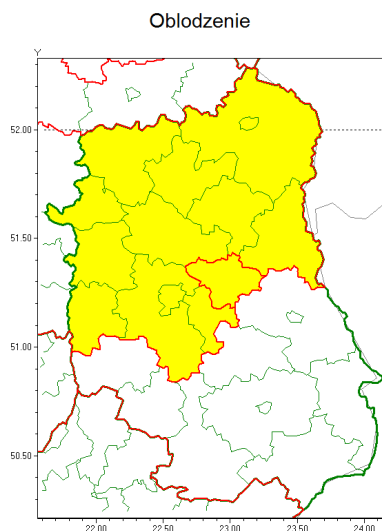

Zasięg ostrzeżenia w województwie

Ostrzeżenie meteorologiczne Nr 16

Nazwa biura	IMGW-PIB Centralne Biuro Prognoz Meteorologicznych - Wydział w Warszawie
Zjawisko/stopień zagrożenia	Oblodzenie/ 1
Obszar	województwo lubelskie powiat Łczyński
Ważność	od godz. 09:00 dnia 04.02.2021 do godz. 13:00 dnia 04.02.2021
Przebieg	Prognozuje się zamarzanie mokrej nawierzchni dróg i chodników po opadach deszczu, deszczu ze śniegiem i mokrego śniegu. Temperatura minimalna około -2°C, temperatura minimalna gruntu około -3°C.
Prawdopodobieństwo wystąpienia zjawiska(%)	80%
Uwagi	Brak.
Dyrektor synoptyk IMGW-PIB	Michał Folwarski
Godzina i data wydania	godz. 22:36 dnia 03.02.2021
SMS	IMGW-PIB OSTRZEGA: OBLODZENIE/1 lubelskie/Łczyński od 09:00/04.02 do 13:00/04.02.2021 temp. min. do -2 st., przy gruncie do -3 st., lisko.