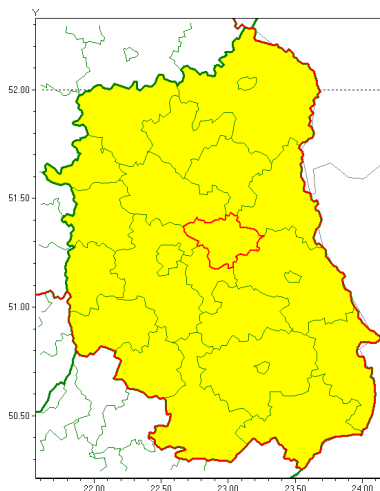

Zasięg ostrzeżenia w województwie

Mgła intensywnie osadzająca szadź

Ostrzeżenie meteorologiczne Nr 28

Nazwa biura	IMGW-PIB Centralne Biuro Prognoz Meteorologicznych - Wydział w Warszawie
Zjawisko/stopień zagrożenia	Mgła intensywnie osadzająca szadź / 1
Obszar	województwo lubelskie powiat łczyński
Ważność	od godz. 18:00 dnia 20.02.2021 do godz. 10:00 dnia 21.02.2021
Przebieg	Miejscami prognozowana jest mgła intensywnie osadzająca szadź i utrzymująca się powyżej 8 godzin. Widzialność w zasięgu mgły od 100 m do 200 m.
Prawdopodobieństwo wystąpienia zjawiska(%)	80%
Uwagi	Brak.
Dyrektor synoptyk IMGW-PIB	Ilona Bazyluk
Godzina i data wydania	godz. 11:50 dnia 20.02.2021
SMS	IMGW-PIB OSTRZEŻENIE: MGŁA I SZADŹ /1 lubelskie/łczyński od 18:00/20.02 do 10:00/21.02.2021 widzialność 100 m, szadź.