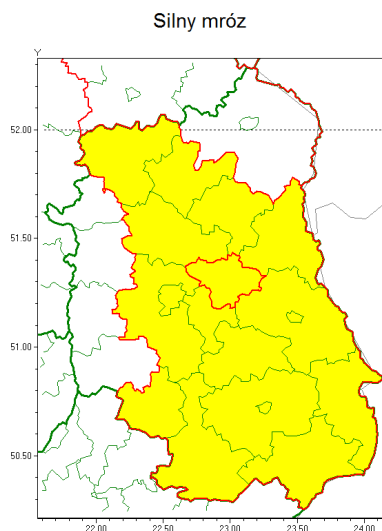

Zasięg ostrzeżenia w województwie

Ostrzeżenie meteorologiczne Nr 25

Nazwa biura	IMGW-PIB Centralne Biuro Prognoz Meteorologicznych - Wydział w Warszawie
Zjawisko/stopień zagrożenia	Silny mróz/ 1
Obszar	województwo lubelskie powiat łczyński
Ważność	od godz. 19:00 dnia 18.02.2021 do godz. 09:00 dnia 19.02.2021
Przebieg	Prognozuje się temperatury minimalne w nocy miejscami od -16°C do -14°C. Wiatr o średniej prędkości do 20 km/h.
Prawdopodobieństwo wystąpienia zjawiska(%)	80%
Uwagi	Brak.
Dyrektor synoptyk IMGW-PIB	Michał Folwarski
Godzina i data wydania	godz. 11:56 dnia 18.02.2021
SMS	IMGW-PIB OSTRZEŻENIE: MRÓZ/1 lubelskie/łczyński od 19:00/18.02 do 09:00/19.02.2021 temp. min -16 st, wiatr 20 km/h.