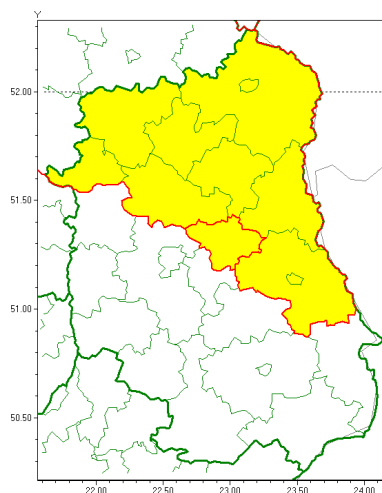

Zasięg ostrzeżenia w województwie

Silny mróz

Ostrzeżenie meteorologiczne Nr 18

Nazwa biura	IMGW-PIB Centralne Biuro Prognoz Meteorologicznych - Wydział w Warszawie
Zjawisko/stopień zagrożenia	Silny mróz/ 1
Obszar	województwo lubelskie powiat łczyński
Ważność	od godz. 19:00 dnia 06.02.2021 do godz. 09:00 dnia 07.02.2021
Przebieg	Prognozuje się temperatury minimalne w nocy od -19°C na północy do -15°C na południu obszaru. Temperatura maksymalna w dzień od -11°C na północy do -7°C na południu. Wiatr o średniej prędkości od 10 km/h do 20 km/h, lokalnie do 25 km/h.
Prawdopodobieństwo wystąpienia zjawiska(%)	80%
Uwagi	Ostrzeżenie może być kontynuowane na kolejną noc.
Dyrektor synoptyk IMGW-PIB	Ilona Bazyluk
Godzina i data wydania	godz. 11:57 dnia 06.02.2021
SMS	IMGW-PIB OSTRZEŻENIE: MRÓZ/1 lubelskie/łczyński od 19:00/06.02 do 09:00/07.02.2021 temp. min -19 st, temp. maks -11 st, wiatr 10-25 km/h.