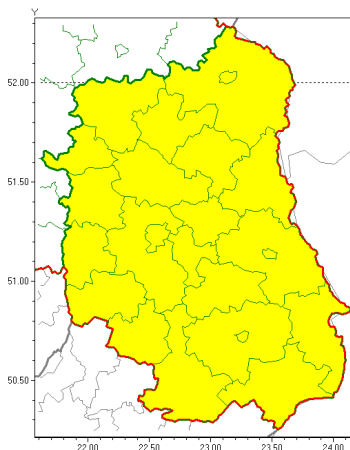

Zasięg ostrzeżeń w województwie

Oblodzenie
2021-01-24 11:58

WOJEWÓDZTWO LUBELSKIE
OSTRZEŻENIA METEOROLOGICZNE ZBIORCZO NR 13
WYKAZ OBSZARÓW ZUCIANYCH OSTRZEŻENIAMI
o godz. 11:58 dnia 24.01.2021

Zjawisko/Stopień zagrożenia	Oblodzenie/1
Obszar (w nawiasie numer ostrzeżenia dla powiatu)	powiaty: bialski(10), Biała Podlaska(10), biłgorajski(8), Chełm(9), chełmski(9), hrubieszowski(8), janowski(7), krasnostawski(8), kraśnicki(7), lubartowski(9), lubelski(7), Lublin(7), Łęczyński(9), łukowski(9), opolski(7), parczewski(10), puławski(8), radzyński(10), rycki(8), widnicki(8), tomaszowski(8), włodawski(9), zamojski(8), Zamość (8)
Ważność	od godz. 22:00 dnia 24.01.2021 do godz. 09:00 dnia 25.01.2021
Prawdopodobieństwo	80%
Przebieg	Prognozuje się zamarzanie mokrej nawierzchni dróg i chodników po opadach deszczu i deszczu ze śniegiem lub mokrego śniegu. Temperatura minimalna od -2°C do 0°C, temperatura minimalna gruntu około -3°C.
SMS	IMGW-PIB OSTRZEŻENIA: OBLODZENIE/1 lubelskie (wszystkie powiaty) od 22:00/24.01 do 09:00/25.01.2021 temp. min. od -2 st. do 0 st., przy gruncie do -3 st., lisko. Dotyczy powiatów: wszystkie powiaty.
RSO	Woj. lubelskie (wszystkie powiaty), IMGW-PIB wydał ostrzeżenie pierwszego stopnia o oblodzeniu
Uwagi	Brak.
Dyżurny synoptyk IMGW-PIB	Ewa Łapińska