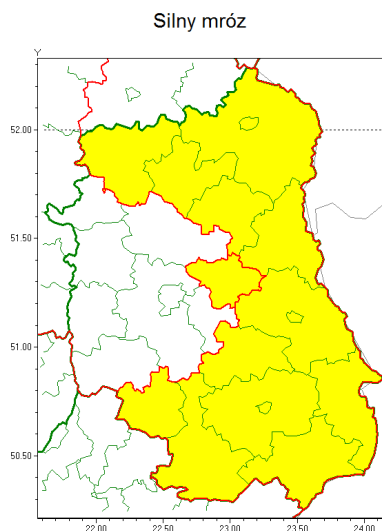

Zasięg ostrzeżenia w województwie

Ostrzeżenie meteorologiczne Nr 14

Nazwa biura	IMGW-PIB Centralne Biuro Prognoz Meteorologicznych - Wydział w Warszawie
Zjawisko/stopień zagrożenia	Silny mróz/ 1
Obszar	województwo lubelskie powiat łczy ski
Ważność	od godz. 00:00 dnia 01.02.2021 do godz. 09:00 dnia 01.02.2021
Przebieg	Prognozuje się temperatury minimalne w nocy miejscami od -15°C do -13°C . Wiatr o średniej prędkości od 5 km/h do 8 km/h.
Prawdopodobieństwo wystąpienia zjawiska(%)	70%
Uwagi	Brak.
Dyrektor synoptyk IMGW-PIB	Michał Jaworski
Godzina i data wydania	godz. 11:49 dnia 31.01.2021
SMS	IMGW-PIB OSTRZEŻENIE: MRÓZ/1 lubelskie/łczy ski od 00:00/01.02 do 09:00/01.02.2021 temp. min -15°C , wiatr 8 km/h.