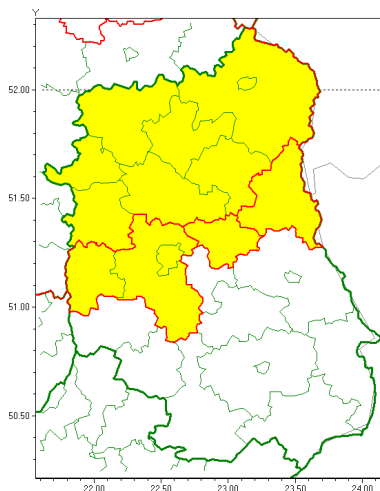

Zasięg ostrzeżenia w województwie

Silny mróz

Ostrzeżenie meteorologiczne Nr 7

Nazwa biura	IMGW-PIB Centralne Biuro Prognoz Meteorologicznych - Wydział w Warszawie
Zjawisko/stopień zagrożenia	Silny mróz/ 1
Obszar	województwo lubelskie powiat łczyński
Ważność	od godz. 01:00 dnia 17.01.2021 do godz. 09:00 dnia 19.01.2021
Przebieg	Prognozuje się temperatury minimalne w nocy z 16/17.01. od -20°C na północy do -15°C na południu, w nocy z 17/18.01. od -21°C na północy do -16°C na południu oraz w nocy z 18/19.01. od -18°C do -15°C. Temperatura maksymalna w dzień od -14°C do -12°C. Wiatr o średniej prędkości od 10 km/h do 20 km/h.
Prawdopodobieństwo wystąpienia zjawiska(%)	85%
Uwagi	Brak.
Dyrektor synoptyk IMGW-PIB	Michał Folwarski
Godzina i data wydania	godz. 13:02 dnia 16.01.2021
SMS	IMGW-PIB OSTRZEŻENIE: MRÓZ/1 lubelskie/łczyński od 01:00/17.01 do 09:00/19.01.2021 temp. min -21 st, temp. maks -12 st, wiatr 10-20 km/h.
Opracowanie niniejsze i jego format, jako przedmiot prawa autorskiego podlega ochronie prawnej, zgodnie z przepisami ustawy z dnia 4 lutego 1994r o prawie autorskim i prawach pokrewnych (dz. U. z 2006 r. Nr 90, poz. 631 z późn. zm.). Wszelkie dalsze udostępnianie, rozpowszechnianie (przedruk, kopiowanie, wiadomości sms) jest dozwolone wyłącznie w formie dosłownej z bezwzględnym wskazaniem źródła informacji tj. IMGW-PIB.	