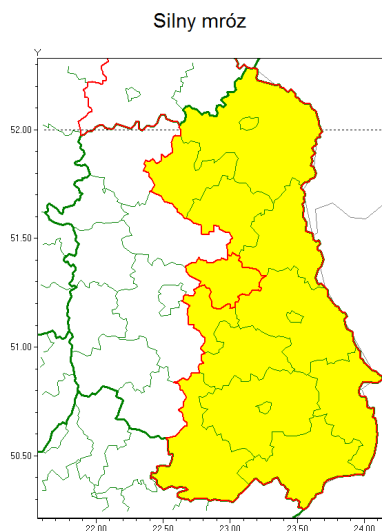

Zasięg ostrzeżenia w województwie

Ostrzeżenie meteorologiczne Nr 6

Nazwa biura	IMGW-PIB Centralne Biuro Prognoz Meteorologicznych - Wydział w Warszawie
Zjawisko/stopień zagrożenia	Silny mróz/ 1
Obszar	województwo lubelskie powiat łczyński
Ważność	od godz. 21:00 dnia 15.01.2021 do godz. 09:00 dnia 16.01.2021
Przebieg	Prognozuje się temperatury minimalne w nocy miejscami od -16°C do -14°C. Wiatr o średniej prędkości od 12 km/h do 15 km/h.
Prawdopodobieństwo wystąpienia zjawiska(%)	90%
Uwagi	Brak.
Dyrektor synoptyk IMGW-PIB	Michał Jaworski
Godzina i data wydania	godz. 11:44 dnia 15.01.2021
SMS	IMGW-PIB OSTRZEŻA: MRÓZ/1 lubelskie/łczyński od 21:00/15.01 do 09:00/16.01.2021 temp. min -16 st, wiatr 15 km/h.