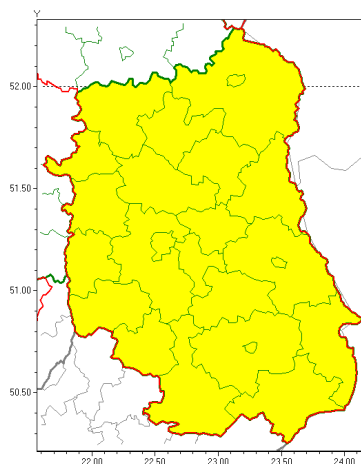

Zasięg ostrzeżeń w województwie

Opady marznące  
2020-12-13 09:11

**WOJEWÓDZTWO LUBELSKIE**  
**OSTRZEŻENIA METEOROLOGICZNE ZBIORCZO NR 179**  
**WYKAZ OBLICZONYCH OSTRZEŻEŃ**  
**o godz. 09:11 dnia 13.12.2020**

Zjawisko/Stopień zagrożenia	Opady marznące/1
Obszar (w nawiasie numer ostrzeżenia dla powiatu)	powiaty: bialski(103), Biała Podlaska(103), biłgorajski(109), Chełm(107), chełmski(107), hrubieszowski(107), janowski(106), krasnostawski(107), krańcicki(102), lubartowski(100), lubelski(103), Lublin(103), Łęczycki(103), łukowski(103), opolski(102), parczewski(100), puławski(102), radzycki(101), rycki(102), widnicki(101), tomaszowski(107), włodawski(104), zamojski(107), Zamość (107)
Ważność	od godz. 09:15 dnia 13.12.2020 do godz. 09:00 dnia 14.12.2020
Prawdopodobieństwo	85%
Przebieg	Obserwuje się i nadal prognozuje występowanie okresami słabych, marzących opadów deszczu lub mroźki powodujących gołoledź.
SMS	IMGW-PIB OSTRZEŻENIA: MARZĄCE OPADY/1 lubelskie (wszystkie powiaty) od 09:15/13.12 do 09:00/14.12.2020 marzące opady, drogi liskie. Dotyczy powiatów: wszystkie powiaty.
RSO	Woj. lubelskie (wszystkie powiaty), IMGW-PIB wydał ostrzeżenie pierwszego stopnia o opadach marzących
Uwagi	Brak.
Dyżurny synoptyk IMGW-PIB	Michał Folwarski