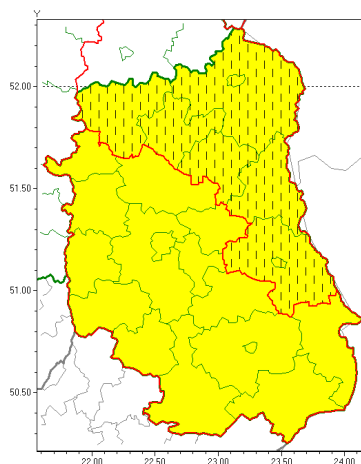

### Zasięg ostrzeżeń w województwie

Opady marznące  
2020-12-12 06:50

## WOJEWÓDZTWO LUBELSKIE OSTRZEŻENIA METEOROLOGICZNE ZBIORCZO NR 176 WYKAZ OBSZARÓW ZUJCIANYCH OSTRZEŻENIAMI o godz. 06:50 dnia 12.12.2020

<b>Zjawisko/Stopień zagrożenia</b>	Opady marznące/1 ZMIANA
<b>Obszar (w nawiasie numer ostrzeżenia dla powiatu)</b>	powiaty: bialski(100), Biała Podlaska(100), Chełm(106), chełmski(106), łukowski(100), parczewski(97), radzyński(98), włodawski(101)
<b>Ważność</b>	od godz. 06:50 dnia 12.12.2020 do godz. 16:00 dnia 12.12.2020
<b>Prawdopodobieństwo</b>	80%
<b>Przebieg</b>	Prognozuje się miejscami wystąpienie słabych opadów marznącego deszczu lub mroźki powodujących gołoledź.
<b>SMS</b>	IMGW-PIB OSTRZEŻENIA: MARZĄCE OPADY/1 lubelskie (8 powiatów) od 06:50/12.12 do 16:00/12.12.2020 marznące opady, drogi liskie. Dotyczy powiatów: bialski, Biała Podlaska, Chełm, chełmski, łukowski, parczewski, radzyński i włodawski.
<b>RSO</b>	Woj. lubelskie (8 powiatów), IMGW-PIB wydał ostrzeżenie pierwszego stopnia o opadach marzących
<b>Uwagi</b>	Brak.
<b>Zjawisko/Stopień zagrożenia</b>	Opady marznące/1
<b>Obszar (w nawiasie numer ostrzeżenia dla powiatu)</b>	powiaty: biłgorajski(108), hrubieszowski(106), janowski(105), krasnostawski(106), krańcowski(101), lubartowski(99), lubelski(102), Lublin(102), Łęczyński(102), opolski(101), puławski(101), rycki(100), widnicki(100), tomaszowski(106), zamojski(106), Zamość(106)
<b>Ważność</b>	od godz. 07:00 dnia 12.12.2020 do godz. 13:00 dnia 12.12.2020