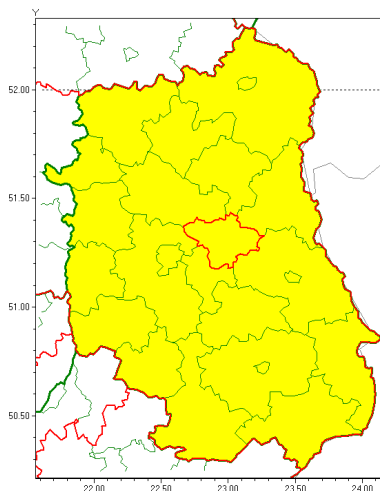

email: meteo.warszawa@imgw.pl

www: www.imgw.pl

Zasięg ostrzeżenia w województwie

Opady marznące

Ostrzeżenie meteorologiczne Nr 107

Nazwa biura	IMGW-PIB Centralne Biuro Prognoz Meteorologicznych w Warszawie
Zjawisko/stopień zagrożenia	Opady marznące/1
Obszar	województwo lubelskie powiat łczyński
Ważność	od godz. 16:00 dnia 20.12.2020 do godz. 09:00 dnia 21.12.2020
Przebieg	Prognozuje się miejscami wystąpienie słabych opadów marznących mawki powodujących gołoledź.
Prawdopodobieństwo wystąpienia zjawiska(%)	70%
Uwagi	Brak.
Dyrektor synoptyk IMGW-PIB	Katarzyna Cisińska
Godzina i data wydania	godz. 15:44 dnia 20.12.2020
SMS	IMGW-PIB OSTRZEŻENIE: MARZNIĄCE OPADY/1 lubelskie/łczyński od 16:00/20.12 do 09:00/21.12.2020 marznące opady, drogi liskie.