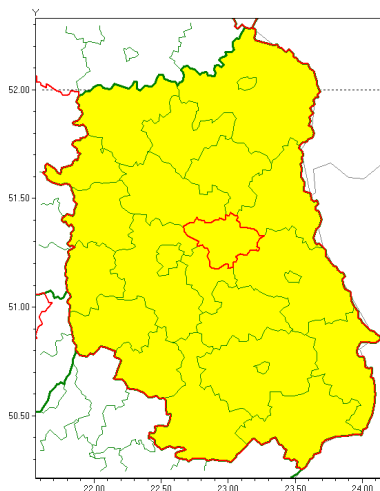

### Zasięg ostrzeżenia w województwie

Opady marznące

### Ostrzeżenie meteorologiczne Nr 103

<b>Nazwa biura</b>	IMGW-PIB Centralne Biuro Prognoz Meteorologicznych w Warszawie
<b>Zjawisko/stopień zagrożenia</b>	Opady marznące/1
<b>Obszar</b>	województwo lubelskie <b>powiat łczyński</b>
<b>Ważność</b>	od godz. 09:15 dnia 13.12.2020 do godz. 09:00 dnia 14.12.2020
<b>Przebieg</b>	Obserwuje się i nadal prognozuje występowanie okresami słabych, marznięcych opadów deszczu lub młotki powodujących gołoledź.
<b>Prawdopodobieństwo wystąpienia zjawiska(%)</b>	85%
<b>Uwagi</b>	Brak.
<b>Dyrektor synoptyk IMGW-PIB</b>	Michał Folwarski
<b>Godzina i data wydania</b>	godz. 09:11 dnia 13.12.2020
<b>SMS</b>	IMGW-PIB OSTRZEŻENIE: MARZNIĄCE OPADY/1 lubelskie/łczyński od 09:15/13.12 do 09:00/14.12.2020 marznięce opady, drogi liskie.