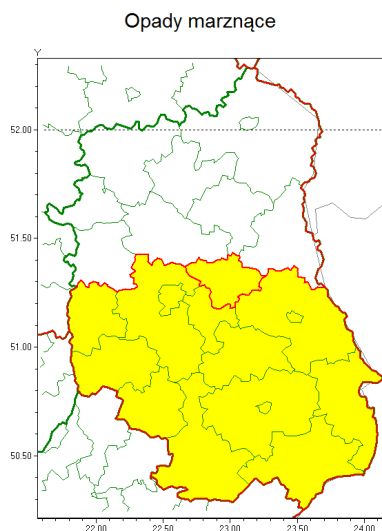

email: meteo.warszawa@imgw.pl

www: www.imgw.pl

Zasięg ostrzeżenia w województwie

Ostrzeżenie meteorologiczne Nr 101

Nazwa biura	IMGW-PIB Centralne Biuro Prognoz Meteorologicznych w Warszawie
Zjawisko/stopień zagrożenia	Opady marznące/1
Obszar	województwo lubelskie powiat łczyński
Ważność	od godz. 07:00 dnia 10.12.2020 do godz. 19:00 dnia 10.12.2020
Przebieg	Prognozuje się wystąpienie słabych opadów marznącego deszczu i deszczu ze śniegiem, lokalnie mżawki, powodujących gołoledź. Strefa opadów stopniowo przemieszcza się z południa na północ.
Prawdopodobieństwo wystąpienia zjawiska(%)	80%
Uwagi	Ostrzeżenie może być kontynuowane z wyższym stopniem.
Dyrektor synoptyk IMGW-PIB	Ilona Bazyluk
Godzina i data wydania	godz. 20:04 dnia 09.12.2020
SMS	IMGW-PIB OSTRZEGA: MARZĄCE OPADY/1 lubelskie/łczyński od 07:00/10.12 do 19:00/10.12.2020 marznące opady, drogi liskie.