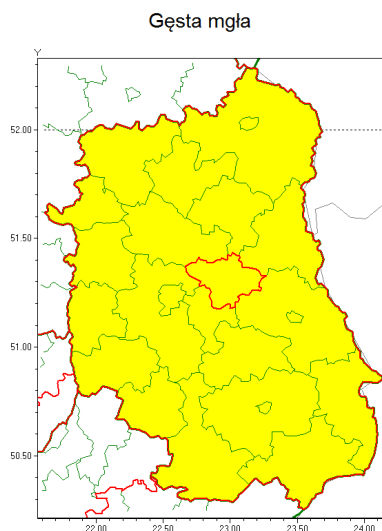

email: meteo.warszawa@imgw.pl

www: www.imgw.pl

Zasięg ostrzeżenia w województwie

Ostrzeżenie meteorologiczne Nr 104

Nazwa biura	IMGW-PIB Centralne Biuro Prognoz Meteorologicznych w Warszawie
Zjawisko/stopień zagrożenia	Gęsta mgła/ 1
Obszar	województwo lubelskie powiat łczyński
Ważność	od godz. 21:00 dnia 16.12.2020 do godz. 09:00 dnia 17.12.2020
Przebieg	Prognozuje się gęste mgły w zasięgu których widzialność wynosi miejscami do 100 m.
Prawdopodobieństwo wystąpienia zjawiska(%)	80%
Uwagi	Brak.
Dyrektor synoptyk IMGW-PIB	Michał Folwarski
Godzina i data wydania	godz. 12:28 dnia 16.12.2020
SMS	IMGW-PIB OSTRZEŻENIE: MGŁA/1 lubelskie/łczyński od 21:00/16.12 do 09:00/17.12.2020 widzialność 100 m.