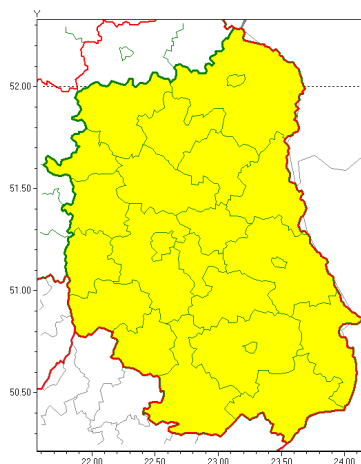

Zasięg ostrzeżeń w województwie

Oblodzenie
2020-11-28 11:45

WOJEWÓDZTWO LUBELSKIE
OSTRZEŻENIA METEOROLOGICZNE ZBIORCZO NR 163
WYKAZ OBOWIĄZUJĄCYCH OSTRZEŻEŃ
o godz. 11:45 dnia 28.11.2020

Zjawisko/Stopień zagrożenia	Oblodzenie/1
Obszar (w nawiasie numer ostrzeżenia dla powiatu)	powiaty: bialski(96), Biała Podlaska(96), biłgorajski(104), Chełm(103), chełmski(103), hrubieszowski(103), janowski(100), krasnostawski(103), krańcicki(96), lubartowski(94), lubelski(97), Lublin(97), Łęczycki(98), łukowski(94), opolski(95), parczewski(93), puławski(95), radzycki(94), rycki(94), widnicki(96), tomaszowski(103), włodawski(98), zamojski(103), Zamość (103)
Ważność	od godz. 18:00 dnia 28.11.2020 do godz. 09:00 dnia 29.11.2020
Prawdopodobieństwo	80%
Przebieg	Prognozuje się zamarzanie mokrej nawierzchni dróg i chodników w trakcie i po opadach deszczu ze śniegiem lub mokrego śniegu. Temperatura minimalna od -3°C do -1°C. Temperatura minimalna gruntu lokalnie około -5°C. W ciągu dnia temperatura powietrza w wielu miejscach nie wzrośnie powyżej 0°C.
SMS	IMGW-PIB OSTRZEŻENIA: OBLODZENIE/1 lubelskie (wszystkie powiaty) od 18:00/28.11 do 09:00/29.11.2020 temp. min. od -3 st. do -1 st., przy gruncie do -5 st., lisko. Dotyczy powiatów: wszystkie powiaty.
RSO	Woj. lubelskie (wszystkie powiaty), IMGW-PIB wydał ostrzeżenie pierwszego stopnia o oblodzeniu
Uwagi	Brak.
Dyrektor synoptyk IMGW-PIB	Ilona Bazyluk