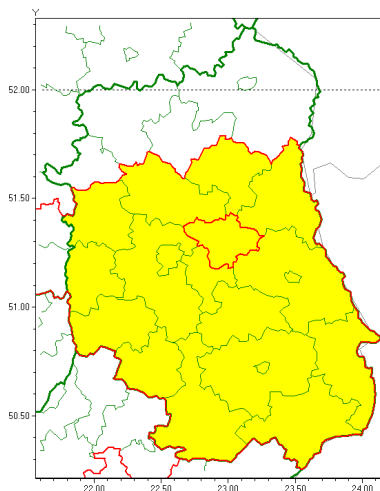

email: meteo.warszawa@imgw.pl

www: www.imgw.pl

Zasięg ostrzeżenia w województwie

Opady marznące

Ostrzeżenie meteorologiczne Nr 97

Nazwa biura	IMGW-PIB Centralne Biuro Prognoz Meteorologicznych w Warszawie
Zjawisko/stopień zagrożenia	Opady marznące/1
Obszar	województwo lubelskie powiat łczyński
Ważność	od godz. 02:00 dnia 27.11.2020 do godz. 09:00 dnia 27.11.2020
Przebieg	Prognozuje się miejscami wystąpienie słabych opadów marznącego deszczu oraz mawki powodujących gołoledź.
Prawdopodobieństwo wystąpienia zjawiska(%)	85%
Uwagi	Brak.
Dyrektor synoptyk IMGW-PIB	Agnieszka Prasek
Godzina i data wydania	godz. 13:25 dnia 26.11.2020
SMS	IMGW-PIB OSTRZEŻENIE: MARZNĄCE OPADY/1 lubelskie/łczyński od 02:00/27.11 do 09:00/27.11.2020 marznące opady, drogi liskie.