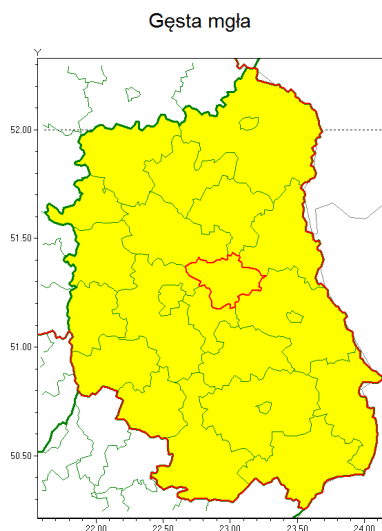

email: meteo.warszawa@imgw.pl

www: www.imgw.pl

Zasięg ostrzeżenia w województwie

Ostrzeżenie meteorologiczne Nr 95

Nazwa biura	IMGW-PIB Centralne Biuro Prognoz Meteorologicznych w Warszawie
Zjawisko/stopień zagrożenia	Gęsta mgła/ 1
Obszar	województwo lubelskie powiat łczyński
Ważność	od godz. 22:00 dnia 06.11.2020 do godz. 10:00 dnia 07.11.2020
Przebieg	Prognozuje się gęste mgły, w zasięgu których widzialność wynosi miejscami do 100 m.
Prawdopodobieństwo wystąpienia zjawiska(%)	70%
Uwagi	Brak.
Dyrektor synoptyk IMGW-PIB	Dorota Pacocha
Godzina i data wydania	godz. 13:08 dnia 06.11.2020
SMS	IMGW-PIB OSTRZEŻENIE: MGŁA/1 lubelskie/łczyński od 22:00/06.11 do 10:00/07.11.2020 widzialność 100 m.