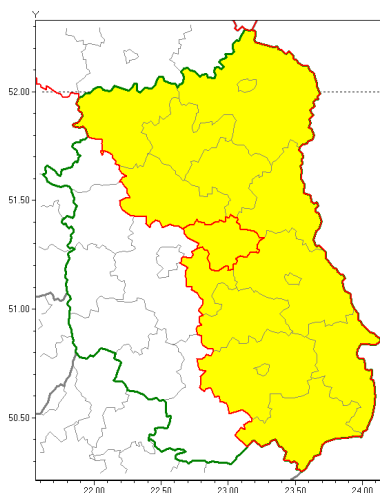

email: meteo.warszawa@imgw.pl

www: www.imgw.pl

Zasięg ostrzeżenia w województwie

Oblodzenie

Ostrzeżenie meteorologiczne Nr 71

Nazwa biura	IMGW-PIB Centralne Biuro Prognoz Meteorologicznych w Warszawie
Zjawisko/stopień zagrożenia	Oblodzenie/ 1
Obszar	województwo lubelskie powiat łczyński
Ważność	od godz. 18:00 dnia 02.12.2019 do godz. 09:00 dnia 03.12.2019
Przebieg	Prognozuje się zamarzanie lokalnie mokrej nawierzchni dróg i chodników po opadach deszczu ze śniegiem lub mokrego śniegu. Temperatura minimalna od -3°C do -1°C, temperatura minimalna gruntu około -3°C.
Prawdopodobieństwo wystąpienia zjawiska(%)	80%
Uwagi	Brak.
Dyrektor synoptyk IMGW-PIB	Anna Woźniak
Godzina i data wydania	godz. 11:39 dnia 02.12.2019
SMS	IMGW-PIB OSTRZEŻENIE: OBLODZENIE/1 lubelskie/łczyński od 18:00/02.12 do 09:00/03.12.2019 temp. min. od -3st. do -1st., przy gruncie ok.-3st., lisko.