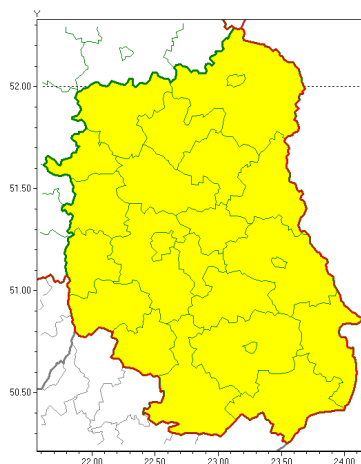

Zasięg ostrzeżeń w województwie

Silna mgła  
2019-10-22 12:32

**WOJEWÓDZTWO LUBELSKIE**  
**OSTRZEŻENIA METEOROLOGICZNE ZBIORCZO NR 112**  
**WYKAZ OBSZARÓW ZUCIENNYCH OSTRZEŻENIOM**  
**o godz. 12:32 dnia 22.10.2019**

Zjawisko/Stopień zagrożenia	Silna mgła/1
Obszar (w nawiasie numer ostrzeżenia dla powiatu)	powiaty: bialski(66), Biała Podlaska(66), biłgorajski(64), Chełm(69), chełmski(69), hrubieszowski(67), janowski(65), krasnostawski(66), krańcowski(65), lubartowski(65), lubelski(67), Lublin(66), Łęczyński(65), łukowski(63), opolski(66), parczewski(64), puławski(63), radzyński(66), rycki(63), widnicki(65), tomaszowski(66), włodawski(65), zamojski(65), Zamość (65)
Ważność	od godz. 23:00 dnia 22.10.2019 do godz. 10:00 dnia 23.10.2019
Prawdopodobieństwo	80%
Przebieg	Na przeważającym obszarze prognozuje się gęste mgły ograniczające widzialność poniżej 200 m.
SMS	IMGW-PIB OSTRZEŻENIA: MGŁA/1 lubelskie (wszystkie powiaty) od 23:00/22.10 do 10:00/23.10.2019 widzialność poniżej 200 m. Dotyczy powiatów: wszystkie powiaty.
RSO	Woj. lubelskie (wszystkie powiaty), IMGW-PIB wydał ostrzeżenie pierwszego stopnia o silnych mgłach
Uwagi	Brak.
Dyżurny synoptyk IMGW-PIB	Michał Folwarski