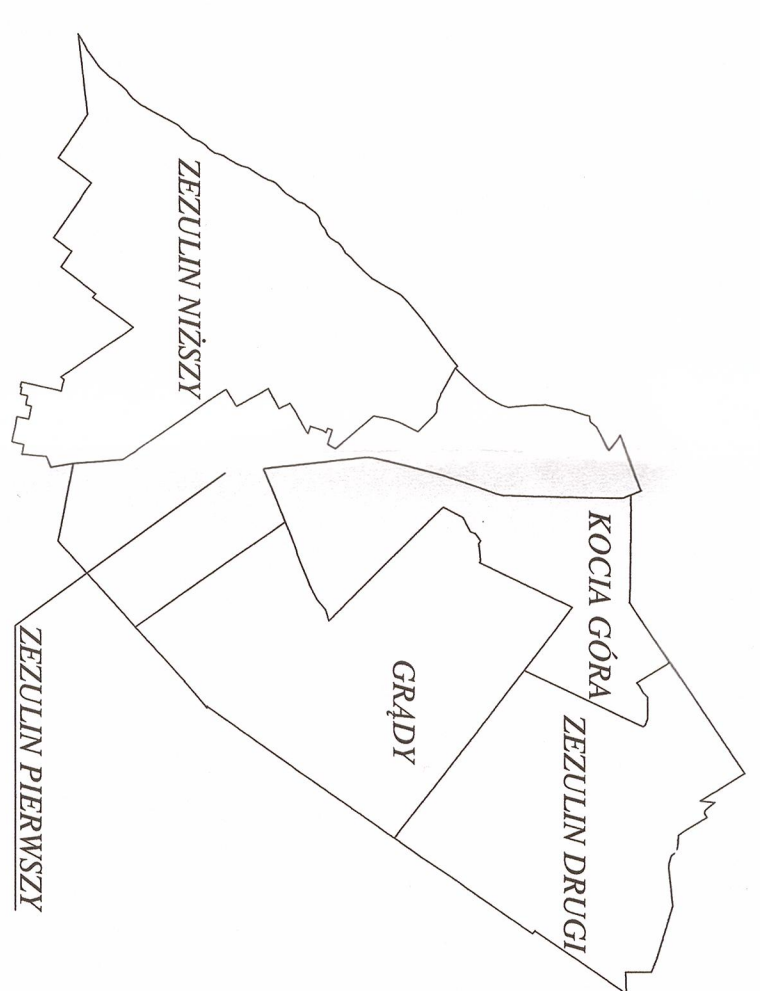

**PROJEKT SCALENIA GRUNTÓW
Z ELEMENTAMI ZAGOSPODAROWANIA POSCALENIOWEGO**

Obręby: Grady, Kocia Góra, Zezulin Drugi, Zezulin Niższy,

Zezulin Pierwszy

Jedn. ewid.: Ludwin

Powiat: łęczyński

Woj: lubelskie

Skala 1:10000

Szkieł obrębów ewidencyjnych gminy Ludwin
podlegających scaleniu

Legenda:

- GRANICA OBRĘBÓW
- - - UZYTEK EKOLOGICZNY
- ▨ UZYTEK EKOLOGICZNY
- GRUNTY ORNE
- ▨ GRUNTY ZIELONE (ŁĄKI, PASTWISKA)
- ▨ GRUNTY ZADRZEZIONY I ZAKRZEZIONY
- ▨ GRUNTY POD LASAMI
- ▨ NIEUŻYTKI (TORFOWISKA)
- ▨ CIEKI WODNE
- ▨ TERENY SĄDÓW
- ▨ CMENTARZE
- ▨ ISTNIEJĄCE ZABUDOWANIA
- ▨ DROGI WOJEWÓDZKIE ASFALTOWE
- ▨ DROGI POWATOWE ASFALTOWE
- ▨ DROGI GMINNE:
- ▨ ASFALTOWE
- ▨ PROJEKTOWANE DROGI GMINNE:
- ▨ PLANOWANE DO WZBUDOWANIA
- ▨ PLANOWANE DO PRZEBUDOWANIA
- ▨ PLANOWANE DO PRZEROBOWY RÓWNIARSKĄ
- ▨ PLANOWANE ZADRZEZIONIA I ZAKRZEZIONIA
- ▨ NOWE DROGI PROJEKTOWANE
- ① DROGI DO LIKWIDACJI
- ① NUMERACJA DRÓG

Obręb: Ludwin Kolonia
Jedn. ewid.: Ludwin
Powiat: łęczyński
Woj: lubelskie

Obręb: Ludwin
Jedn. ewid.: Ludwin
Powiat: łęczyński
Woj: lubelskie

Obręb: Działów Kolonia
Jedn. ewid.: Ludwin
Powiat: łęczyński
Woj: lubelskie

Obręb: Krzeczni
Jedn. ewid.: Ludwin
Powiat: łęczyński
Woj: lubelskie

Obręb: Radopeczew
Jedn. ewid.: Ostrow Lubelski
Powiat: lubartowski
Woj: lubelskie