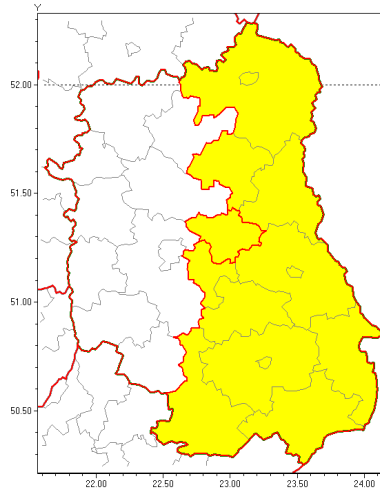

Zasięg ostrzeżenia w województwie

Burze z gradem

**Ostrzeżenie meteorologiczne Nr 61**

|   |   |
|---|---|
| <b>Nazwa biura</b>                                | IMGW-PIB Centralne Biuro Prognoz Meteorologicznych w Warszawie  |
| <b>Zjawisko/stopień zagrożenia</b>                | Burze z gradem/ 1   |
| <b>Obszar</b>                                     | województwo lubelskie <b>powiat łęczyński</b>   |
| <b>Ważność</b>                                    | od godz. 11:00 dnia 02.09.2019 do godz. 22:00 dnia 02.09.2019   |
| <b>Przebieg</b>                                   | Prognozuje się wystąpienie burz z opadami deszczu miejscami od 15 mm do 30 mm, lokalnie do 40 mm oraz porywami wiatru do 90 km/h. Miejscami może liwy grad. |
| <b>Prawdopodobieństwo wystąpienia zjawiska(%)</b> | 80%   |
| <b>Uwagi</b>                                      | Brak.   |
| <b>Dyrektor synoptyk IMGW-PIB</b>                 | Jakub Gawron  |
| <b>Godzina i data wydania</b>                     | godz. 22:35 dnia 01.09.2019   |
| <b>SMS</b>  | IMGW-PIB OSTRZEŻENIE: BURZE Z GRADEM/1 lubelskie/łęczyński od 11:00/02.09 do 22:00/02.09.2019 deszcz 40 mm, porywy 90 km/h.                                 |