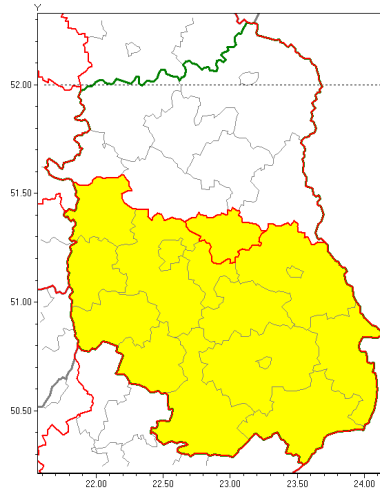

Zasięg ostrzeżenia w województwie

Burze z gradem

**Ostrzeżenie meteorologiczne Nr 60**

<b>Nazwa biura</b>	IMGW-PIB Centralne Biuro Prognoz Meteorologicznych w Warszawie
<b>Zjawisko/stopień zagrożenia</b>	Burze z gradem/ 1
<b>Obszar</b>	województwo lubelskie <b>powiat łczyński</b>
<b>Ważność</b>	od godz. 13:00 dnia 30.08.2019 do godz. 22:00 dnia 30.08.2019
<b>Przebieg</b>	Prognozuje się wystąpienie burz z opadami deszczu miejscami od 20 mm do 30 mm, oraz porywami wiatru do 80 km/h. Miejscami może liwy grad.
<b>Prawdopodobieństwo wystąpienia zjawiska(%)</b>	80%
<b>Uwagi</b>	Brak.
<b>Dyrektor synoptyk IMGW-PIB</b>	Małgorzata Tomczuk
<b>Godzina i data wydania</b>	godz. 09:18 dnia 30.08.2019
<b>SMS</b>	IMGW-PIB OSTRZEŻENIE: BURZE Z GRADEM/1 lubelskie/łczyński od 13:00/30.08 do 22:00/30.08.2019 deszcz 30 mm, porywy 80 km/h.