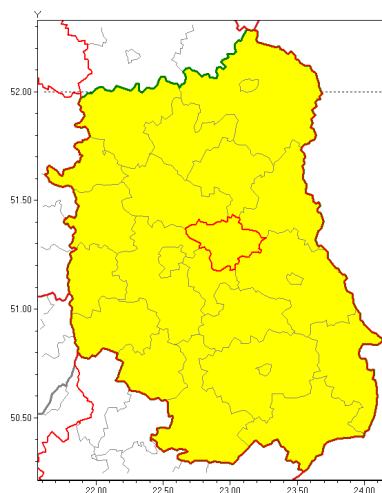

Zasięg ostrzeżenia w województwie

Burze z gradem

Ostrzeżenie meteorologiczne Nr 59

| | |
|---|---|
| Nazwa biura | IMGW-PIB Centralne Biuro Prognoz Meteorologicznych w Warszawie |
| Zjawisko/stopień zagrożenia | Burze z gradem/ 1 |
| Obszar | województwo lubelskie powiat łczyński |
| Ważność | od godz. 14:30 dnia 29.08.2019 do godz. 24:00 dnia 29.08.2019 |
| Przebieg | Prognozuje się wystąpienie burz z opadami deszczu miejscami od 20 mm do 30 mm, lokalnie do 40 mm oraz porywami wiatru do 90 km/h. Miejscami może liwy grad. |
| Prawdopodobieństwo wystąpienia zjawiska(%) | 80% |
| Uwagi | Brak. |
| Dyrektor synoptyk IMGW-PIB | Gracyna Dąbrowska |
| Godzina i data wydania | godz. 12:50 dnia 29.08.2019 |
| SMS | IMGW-PIB OSTRZEŻENIE: BURZE Z GRADEM/1 lubelskie/łczyński od 14:30/29.08 do 24:00/29.08.2019 deszcz 40 mm, porywy 90 km/h. |