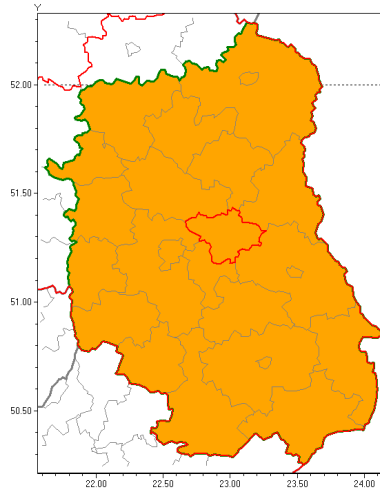

Zasięg ostrzeżenia w województwie

Burze z gradem

**Ostrzeżenie meteorologiczne Nr 55**

<b>Nazwa biura</b>	IMGW-PIB Centralne Biuro Prognoz Meteorologicznych w Warszawie
<b>Zjawisko/stopień zagrożenia</b>	Burze z gradem/ 2
<b>Obszar</b>	województwo lubelskie <b>powiat łczyński</b>
<b>Ważność</b>	od godz. 14:00 dnia 12.08.2019 do godz. 06:00 dnia 13.08.2019
<b>Przebieg</b>	Prognozuje się wystąpienie burz z opadami deszczu do 30 mm, lokalnie do 50 mm, oraz porywami wiatru do 100 km/h. Miejscami grad.
<b>Prawdopodobieństwo wystąpienia zjawiska(%)</b>	80%
<b>Uwagi</b>	W nocy prognozowane są także intensywne opady deszczu.
<b>Dyrektor synoptyk IMGW-PIB</b>	Kamil Walczak
<b>Godzina i data wydania</b>	godz. 08:27 dnia 12.08.2019
<b>SMS</b>	IMGW-PIB OSTRZEŻENIE: BURZE Z GRADEM/2 lubelskie/łczyński od 14:00/12.08 do 06:00/13.08.2019 deszcz 50 mm, porywy 100 km/h.